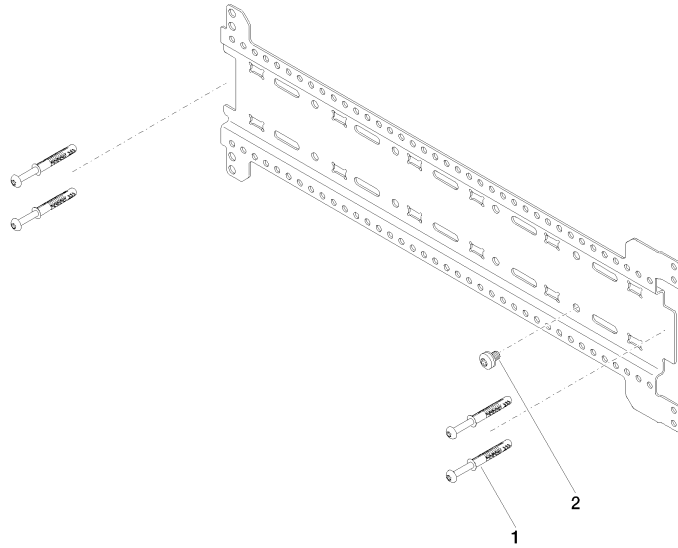

xGRID Juego de carriles de montaje -

12 370 970 90

- Ancho 555mm
- Altura 135 mm
- Profundidad 12 mm
- Tornillos de fijación

Este juego incluye 2 carriles de montaje xGrid incl. material de sujeción

Encontrará más información sobre el carril de montaje xGRID en el catálogo Showerbook.

xGRID Juego de carriles de montaje -

12 370 970 90

xGRID Juego de carriles de montaje -

12 370 970 90

xGRID Juego de carriles de montaje -

12 370 970 90

Lista de piezas de recambios

N°	Número de artículo	Denominación	Cantidad de montaje	Plazo de entrega
	04 30 31 054 00 90	juego de fijación	6	2