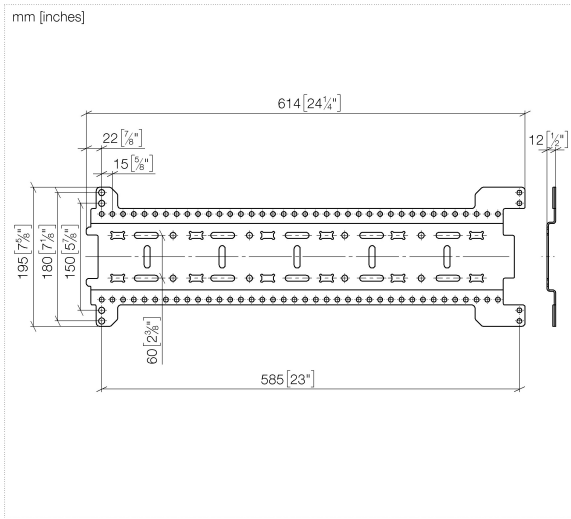

xGRID Juego de carriles de montaje -

12 370 970 90

- Ancho 555mm
- Altura 135 mm
- Profundidad 12 mm
- Tornillos de fijación

Este juego incluye 2 carriles de montaje xGrid incl. material de sujeción

Encontrará más información sobre el carril de montaje xGRID en el catálogo Showerbook.

xGRID Juego de carriles de montaje -

12 370 970 90

xGRID Juego de carriles de montaje -

12 370 970 90

xGRID Juego de carriles de montaje -

12 370 970 90

Lista de piezas de recambios

N°	Número de artículo	Denominación	Cantidad de montaje	Plazo de entrega
	04 30 31 054 00 90	juego de fijación	6	2