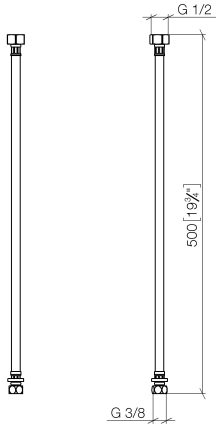

12 506 970 90

- 2x Latiguillos de presión 3/8" x 1/2" x 500mm

Encaja con: IMO, LULU, MADISON, MEM,
TARA, CL.1, LISSÉ, VAIA, META, CYO

12 506 970 90

mm [inches]

Lista de piezas de recambios