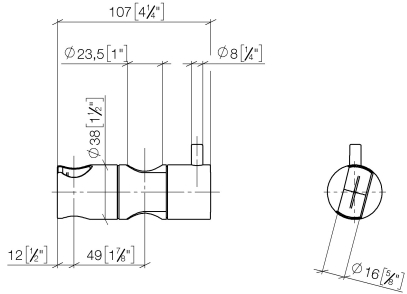

12 570 970

• para diámetro de tubo 23,5 mm

Encaja con: IMO, LULU, MADISON, MEM,  
TARA, CL.1, LISSÉ, VAIA, META, CYO

	Cromo	12 570 970-00
	Platino cepillado	12 570 970-06
	Platino	12 570 970-08
	Dark Chrome	12 570 970-19
	Oro claro	12 570 970-26
	Oro claro cepillado	12 570 970-27
	Latón cepillado (Oro 23k)	12 570 970-28
	Negro mate	12 570 970-33
	Bronce cepillado	12 570 970-42
	Champagne cepillado (Oro 22k)	12 570 970-46
	Champagne (Oro 22k)	12 570 970-47
	Cromo cepillado	12 570 970-93
	Dark Platinum cepillado	12 570 970-99

12 570 970

mm [inches]

12 570 970

**Versión del producto de 10/1/2023**

Piezas para otros  
acabados pueden  
encontrarse aquí:  
Platino cepillado