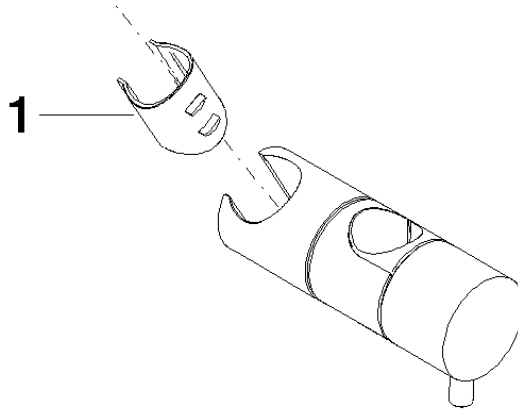

12 570 970

• para diámetro de tubo 23,5 mm

Encaja con: IMO, LULU, MADISON, MEM,  
TARA, CL.1, LISSÉ, VAIA, META, CYO

	Cromo	12 570 970-00
	Platino cepillado	12 570 970-06
	Platino	12 570 970-08
	Dark Chrome	12 570 970-19
	Oro claro	12 570 970-26
	Oro claro cepillado	12 570 970-27
	Latón cepillado (Oro 23k)	12 570 970-28
	Negro mate	12 570 970-33
	Bronce cepillado	12 570 970-42
	Champagne cepillado (Oro 22k)	12 570 970-46
	Champagne (Oro 22k)	12 570 970-47
	Cromo cepillado	12 570 970-93
	Dark Platinum cepillado	12 570 970-99

12 570 970

mm [inches]

12 570 970

**Versión del producto de 10/1/2023**

Piezas para otros  
acabados pueden  
encontrarse aquí:  
Platino cepillado

## Soporte deslizante - Cromo

IMO

12 570 970