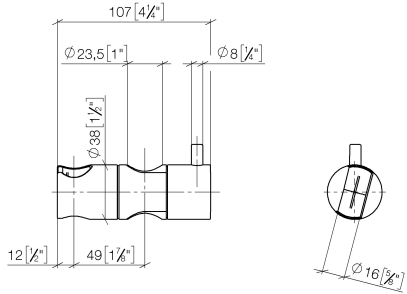

12 570 970

• para diámetro de tubo 23,5 mm

Encaja con: IMO, LULU, MADISON, MEM, TARA, CL.1, LISSÉ, VAIA, META, CYO

	Platino cepillado	12 570 970-06
	Cromo	12 570 970-00
	Platino	12 570 970-08
	Dark Chrome	12 570 970-19
	Oro claro	12 570 970-26
	Oro claro cepillado	12 570 970-27
	Latón cepillado (Oro 23k)	12 570 970-28
	Negro mate	12 570 970-33
	Bronce cepillado	12 570 970-42
	Champagne cepillado (Oro 22k)	12 570 970-46
	Champagne (Oro 22k)	12 570 970-47
	Cromo cepillado	12 570 970-93
	Dark Platinum cepillado	12 570 970-99

12 570 970

mm [inches]

12 570 970

**Versión del producto de 10/1/2023**

Piezas para otros  
acabados pueden  
encontrarse aquí:  
Cromo