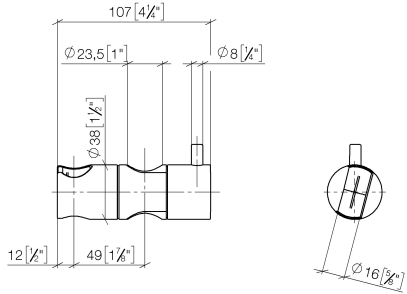

12 570 970

• para diámetro de tubo 23,5 mm

Encaja con: IMO, LULU, MADISON, MEM,
TARA, CL.1, LISSÉ, VAIA, META, CYO

	Oro claro	12 570 970-26
	Cromo	12 570 970-00
	Platino cepillado	12 570 970-06
	Platino	12 570 970-08
	Dark Chrome	12 570 970-19
	Oro claro cepillado	12 570 970-27
	Latón cepillado (Oro 23k)	12 570 970-28
	Negro mate	12 570 970-33
	Bronce cepillado	12 570 970-42
	Champagne cepillado (Oro 22k)	12 570 970-46
	Champagne (Oro 22k)	12 570 970-47
	Cromo cepillado	12 570 970-93
	Dark Platinum cepillado	12 570 970-99

12 570 970

mm [inches]

12 570 970

Versión del producto de 10/1/2023

Piezas para otros
acabados pueden
encontrarse aquí:
Cromo

Soporte deslizante - Oro claro

IMO

12 570 970