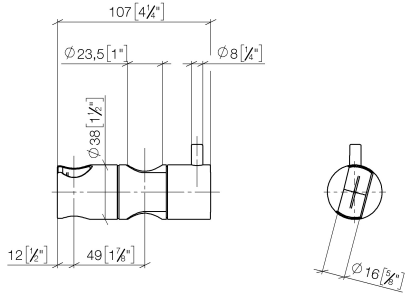

12 570 970

• para diámetro de tubo 23,5 mm

Encaja con: IMO, LULU, MADISON, MEM,
TARA, CL.1, LISSÉ, VAIA, META, CYO

	Oro claro cepillado	12 570 970-27
	Cromo	12 570 970-00
	Platino cepillado	12 570 970-06
	Platino	12 570 970-08
	Dark Chrome	12 570 970-19
	Oro claro	12 570 970-26
	Latón cepillado (Oro 23k)	12 570 970-28
	Negro mate	12 570 970-33
	Bronce cepillado	12 570 970-42
	Champagne cepillado (Oro 22k)	12 570 970-46
	Champagne (Oro 22k)	12 570 970-47
	Cromo cepillado	12 570 970-93
	Dark Platinum cepillado	12 570 970-99

12 570 970

mm [inches]

12 570 970

Versión del producto de 10/1/2023

Piezas para otros
acabados pueden
encontrarse aquí:
Cromo

Soporte deslizante - Oro claro cepillado

IMO

12 570 970