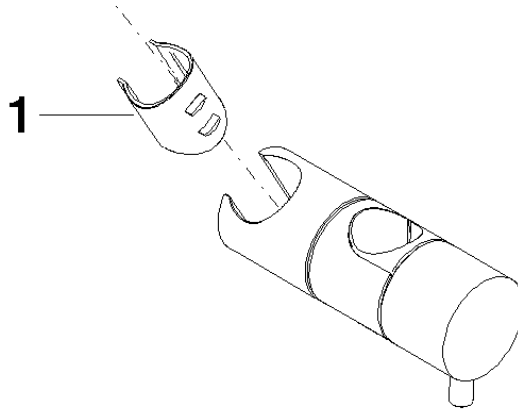

12 570 970

• para diámetro de tubo 23,5 mm

Encaja con: IMO, LULU, MADISON, MEM,
TARA, CL.1, LISSÉ, VAIA, META, CYO

	Latón cepillado (Oro 23k)	12 570 970-28
	Cromo	12 570 970-00
	Platino cepillado	12 570 970-06
	Platino	12 570 970-08
	Dark Chrome	12 570 970-19
	Oro claro	12 570 970-26
	Oro claro cepillado	12 570 970-27
	Negro mate	12 570 970-33
	Bronce cepillado	12 570 970-42
	Champagne cepillado (Oro 22k)	12 570 970-46
	Champagne (Oro 22k)	12 570 970-47
	Cromo cepillado	12 570 970-93
	Dark Platinum cepillado	12 570 970-99

12 570 970

mm [inches]

12 570 970

Versión del producto de 10/1/2023

Piezas para otros
acabados pueden
encontrarse aquí:
Cromo

Soporte deslizante - Latón cepillado (Oro 23k)

IMO

12 570 970