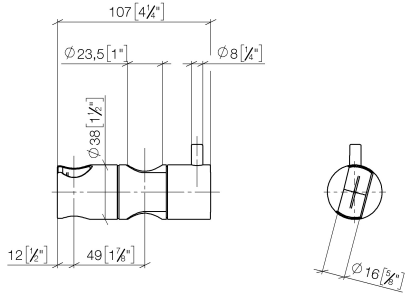

12 570 970

• para diámetro de tubo 23,5 mm

Encaja con: IMO, LULU, MADISON, MEM,
TARA, CL.1, LISSÉ, VAIA, META, CYO

	Latón cepillado (Oro 23k)	12 570 970-28
	Cromo	12 570 970-00
	Platino cepillado	12 570 970-06
	Platino	12 570 970-08
	Dark Chrome	12 570 970-19
	Oro claro	12 570 970-26
	Oro claro cepillado	12 570 970-27
	Negro mate	12 570 970-33
	Bronce cepillado	12 570 970-42
	Champagne cepillado (Oro 22k)	12 570 970-46
	Champagne (Oro 22k)	12 570 970-47
	Cromo cepillado	12 570 970-93
	Dark Platinum cepillado	12 570 970-99

12 570 970

mm [inches]

12 570 970

Versión del producto de 10/1/2023

Piezas para otros
acabados pueden
encontrarse aquí:
Cromo

Soporte deslizante - Latón cepillado (Oro 23k)

IMO

12 570 970