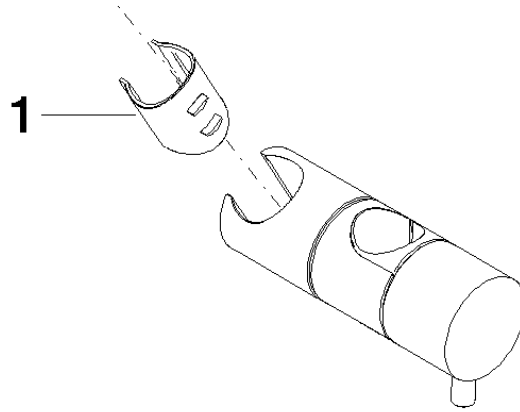

12 570 970

• para diámetro de tubo 23,5 mm

Encaja con: IMO, LULU, MADISON, MEM,  
TARA, CL.1, LISSÉ, VAIA, META, CYO

	Bronce cepillado	12 570 970-42
	Cromo	12 570 970-00
	Platino cepillado	12 570 970-06
	Platino	12 570 970-08
	Dark Chrome	12 570 970-19
	Oro claro	12 570 970-26
	Oro claro cepillado	12 570 970-27
	Latón cepillado (Oro 23k)	12 570 970-28
	Negro mate	12 570 970-33
	Champagne cepillado (Oro 22k)	12 570 970-46
	Champagne (Oro 22k)	12 570 970-47
	Cromo cepillado	12 570 970-93
	Dark Platinum cepillado	12 570 970-99

12 570 970

mm [inches]

12 570 970

**Versión del producto de 10/1/2023**

Piezas para otros  
acabados pueden  
encontrarse aquí:  
Cromo

## Soporte deslizante - Bronce cepillado

IMO

12 570 970