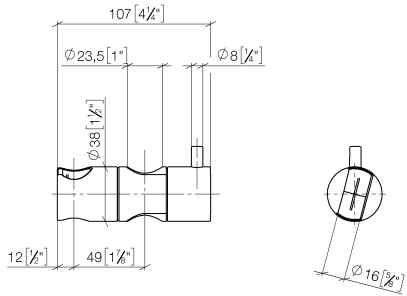

12 570 970

• para diámetro de tubo 23,5 mm

Encaja con: IMO, LULU, MADISON, MEM,  
TARA, CL.1, LISSÉ, VAIA, META, CYO

	Bronce cepillado	12 570 970-42
	Cromo	12 570 970-00
	Platino cepillado	12 570 970-06
	Platino	12 570 970-08
	Dark Chrome	12 570 970-19
	Oro claro	12 570 970-26
	Oro claro cepillado	12 570 970-27
	Latón cepillado (Oro 23k)	12 570 970-28
	Negro mate	12 570 970-33
	Champagne cepillado (Oro 22k)	12 570 970-46
	Champagne (Oro 22k)	12 570 970-47
	Cromo cepillado	12 570 970-93
	Dark Platinum cepillado	12 570 970-99

12 570 970

mm [inches]

12 570 970

**Versión del producto de 10/1/2023**

Piezas para otros  
acabados pueden  
encontrarse aquí:  
Cromo