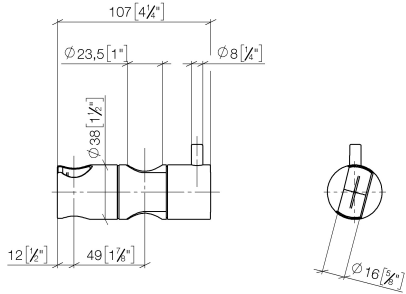

12 570 970

• para diámetro de tubo 23,5 mm

Encaja con: IMO, LULU, MADISON, MEM,  
TARA, CL.1, LISSÉ, VAIA, META, CYO

	Champagne cepillado (Oro 22k)	12 570 970-46
	Cromo	12 570 970-00
	Platino cepillado	12 570 970-06
	Platino	12 570 970-08
	Dark Chrome	12 570 970-19
	Oro claro	12 570 970-26
	Oro claro cepillado	12 570 970-27
	Latón cepillado (Oro 23k)	12 570 970-28
	Negro mate	12 570 970-33
	Bronce cepillado	12 570 970-42
	Champagne (Oro 22k)	12 570 970-47
	Cromo cepillado	12 570 970-93
	Dark Platinum cepillado	12 570 970-99

12 570 970

mm [inches]

12 570 970

**Versión del producto de 10/1/2023**

Piezas para otros  
acabados pueden  
encontrarse aquí:  
Cromo