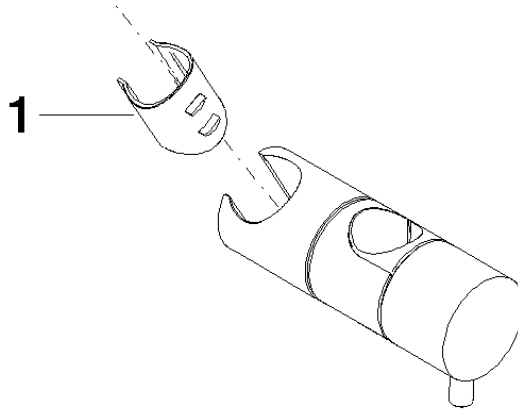

12 570 970

• para diámetro de tubo 23,5 mm

Encaja con: IMO, LULU, MADISON, MEM,  
TARA, CL.1, LISSÉ, VAIA, META, CYO

	Champagne cepillado (Oro 22k)	12 570 970-46
	Cromo	12 570 970-00
	Platino cepillado	12 570 970-06
	Platino	12 570 970-08
	Dark Chrome	12 570 970-19
	Oro claro	12 570 970-26
	Oro claro cepillado	12 570 970-27
	Latón cepillado (Oro 23k)	12 570 970-28
	Negro mate	12 570 970-33
	Bronce cepillado	12 570 970-42
	Champagne (Oro 22k)	12 570 970-47
	Cromo cepillado	12 570 970-93
	Dark Platinum cepillado	12 570 970-99

12 570 970

mm [inches]

12 570 970

**Versión del producto de 10/1/2023**

Piezas para otros  
acabados pueden  
encontrarse aquí:  
Cromo

## Soporte deslizante - Champagne cepillado (Oro 22k)

IMO

12 570 970