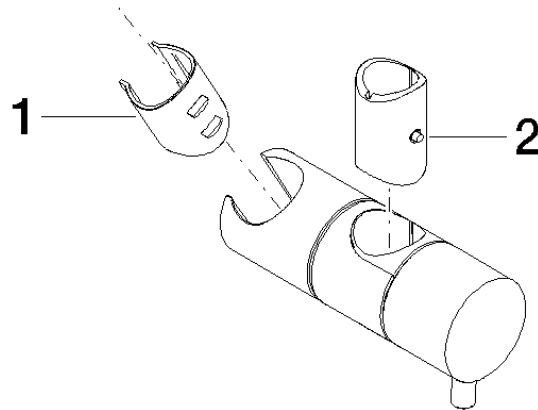

12 580 970

● para diámetro de tubo 18 mm

Encaja con: IMO, LULU, MADISON, MEM,
TARA, CL.1, LISSÉ, VAIA, META, CYO

	Cromo	12 580 970-00
	Platino cepillado	12 580 970-06
	Platino	12 580 970-08
	Latón (Oro 23k)	12 580 970-09
	Dark Chrome	12 580 970-19
	Oro claro	12 580 970-26
	Oro claro cepillado	12 580 970-27
	Latón cepillado (Oro 23k)	12 580 970-28
	Negro mate	12 580 970-33
	Bronce cepillado	12 580 970-42
	Champagne cepillado (Oro 22k)	12 580 970-46
	Champagne (Oro 22k)	12 580 970-47
	Cromo cepillado	12 580 970-93
	Dark Platinum cepillado	12 580 970-99

12 580 970

mm [inches]

12 580 970

Versión del producto de 10/1/2023

Piezas para otros
acabados pueden
encontrarse aquí:
Platino cepillado

Soporte deslizante - Cromo

IMO

12 580 970