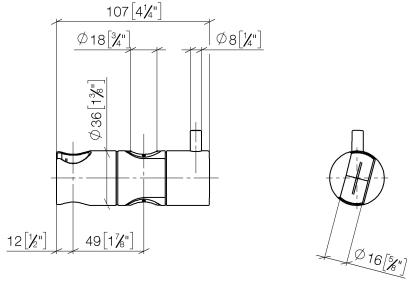

12 580 970

● para diámetro de tubo 18 mm

Encaja con: IMO, LULU, MADISON, MEM,
TARA, CL.1, LISSÉ, VAIA, META, CYO

	Cromo	12 580 970-00
	Platino cepillado	12 580 970-06
	Platino	12 580 970-08
	Latón (Oro 23k)	12 580 970-09
	Dark Chrome	12 580 970-19
	Oro claro	12 580 970-26
	Oro claro cepillado	12 580 970-27
	Latón cepillado (Oro 23k)	12 580 970-28
	Negro mate	12 580 970-33
	Bronce cepillado	12 580 970-42
	Champagne cepillado (Oro 22k)	12 580 970-46
	Champagne (Oro 22k)	12 580 970-47
	Cromo cepillado	12 580 970-93
	Dark Platinum cepillado	12 580 970-99

12 580 970

mm [inches]

12 580 970

Versión del producto de 10/1/2023

Piezas para otros
acabados pueden
encontrarse aquí:
Platino cepillado

Soporte deslizante - Cromo

IMO

12 580 970

Lista de piezas de recambios

Versión del producto de 10/1/2023

N°	Número de artículo	Denominación	Cantidad de montaje	Plazo de entrega
	09 12 12 217 90	camisa	2	2