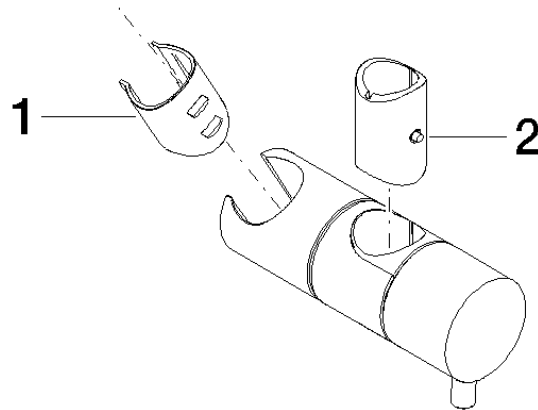

12 580 970

● para diámetro de tubo 18 mm

Encaja con: IMO, LULU, MADISON, MEM,  
TARA, CL.1, LISSÉ, VAIA, META, CYO

	Platino cepillado	12 580 970-06
	Cromo	12 580 970-00
	Platino	12 580 970-08
	Latón (Oro 23k)	12 580 970-09
	Dark Chrome	12 580 970-19
	Oro claro	12 580 970-26
	Oro claro cepillado	12 580 970-27
	Latón cepillado (Oro 23k)	12 580 970-28
	Negro mate	12 580 970-33
	Bronce cepillado	12 580 970-42
	Champagne cepillado (Oro 22k)	12 580 970-46
	Champagne (Oro 22k)	12 580 970-47
	Cromo cepillado	12 580 970-93
	Dark Platinum cepillado	12 580 970-99

12 580 970

mm [inches]

12 580 970

**Versión del producto de 10/1/2023**

Piezas para otros  
acabados pueden  
encontrarse aquí:  
Cromo

## Soporte deslizante - Platino cepillado

IMO

12 580 970