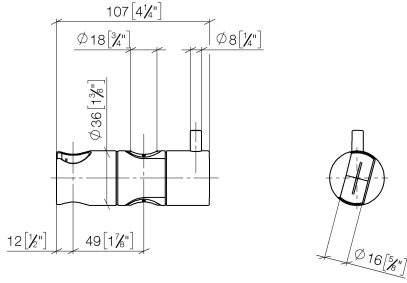

12 580 970

● para diámetro de tubo 18 mm

Encaja con: IMO, LULU, MADISON, MEM,  
TARA, CL.1, LISSÉ, VAIA, META, CYO

	Platino cepillado	12 580 970-06
	Cromo	12 580 970-00
	Platino	12 580 970-08
	Latón (Oro 23k)	12 580 970-09
	Dark Chrome	12 580 970-19
	Oro claro	12 580 970-26
	Oro claro cepillado	12 580 970-27
	Latón cepillado (Oro 23k)	12 580 970-28
	Negro mate	12 580 970-33
	Bronce cepillado	12 580 970-42
	Champagne cepillado (Oro 22k)	12 580 970-46
	Champagne (Oro 22k)	12 580 970-47
	Cromo cepillado	12 580 970-93
	Dark Platinum cepillado	12 580 970-99

12 580 970

mm [inches]

12 580 970

**Versión del producto de 10/1/2023**

Piezas para otros  
acabados pueden  
encontrarse aquí:  
Cromo