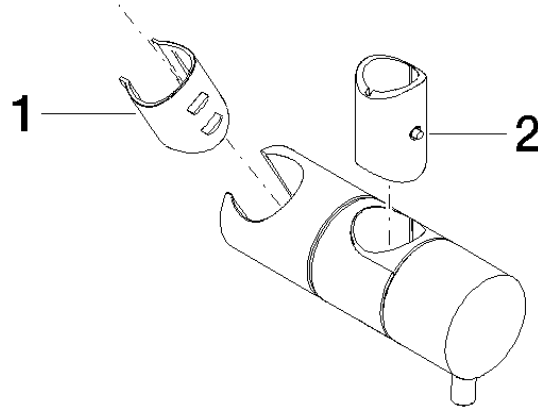

12 580 970

● para diámetro de tubo 18 mm

Encaja con: IMO, LULU, MADISON, MEM,
TARA, CL.1, LISSÉ, VAIA, META, CYO

	Platino	12 580 970-08
	Cromo	12 580 970-00
	Platino cepillado	12 580 970-06
	Latón (Oro 23k)	12 580 970-09
	Dark Chrome	12 580 970-19
	Oro claro	12 580 970-26
	Oro claro cepillado	12 580 970-27
	Latón cepillado (Oro 23k)	12 580 970-28
	Negro mate	12 580 970-33
	Bronce cepillado	12 580 970-42
	Champagne cepillado (Oro 22k)	12 580 970-46
	Champagne (Oro 22k)	12 580 970-47
	Cromo cepillado	12 580 970-93
	Dark Platinum cepillado	12 580 970-99

12 580 970

mm [inches]

12 580 970

Versión del producto de 10/1/2023

Piezas para otros
acabados pueden
encontrarse aquí:
Cromo

Soporte deslizante - Platino

IMO

12 580 970

Lista de piezas de recambios

Versión del producto de 10/1/2023

N°	Número de artículo	Denominación	Cantidad de montaje	Plazo de entrega
	09 12 12 217 90	camisa	2	2