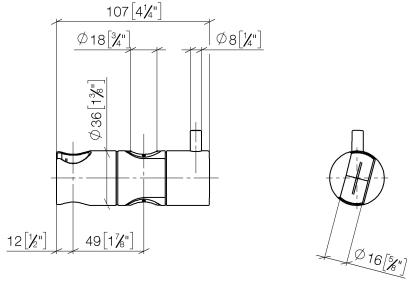

12 580 970

● para diámetro de tubo 18 mm

Encaja con: IMO, LULU, MADISON, MEM,
TARA, CL.1, LISSÉ, VAIA, META, CYO

	Platino	12 580 970-08
	Cromo	12 580 970-00
	Platino cepillado	12 580 970-06
	Latón (Oro 23k)	12 580 970-09
	Dark Chrome	12 580 970-19
	Oro claro	12 580 970-26
	Oro claro cepillado	12 580 970-27
	Latón cepillado (Oro 23k)	12 580 970-28
	Negro mate	12 580 970-33
	Bronce cepillado	12 580 970-42
	Champagne cepillado (Oro 22k)	12 580 970-46
	Champagne (Oro 22k)	12 580 970-47
	Cromo cepillado	12 580 970-93
	Dark Platinum cepillado	12 580 970-99

12 580 970

mm [inches]

12 580 970

Versión del producto de 10/1/2023

Piezas para otros
acabados pueden
encontrarse aquí:
Cromo

Soporte deslizante - Platino

IMO

12 580 970

Lista de piezas de recambios

Versión del producto de 10/1/2023

N°	Número de artículo	Denominación	Cantidad de montaje	Plazo de entrega
	09 12 12 217 90	camisa	2	2