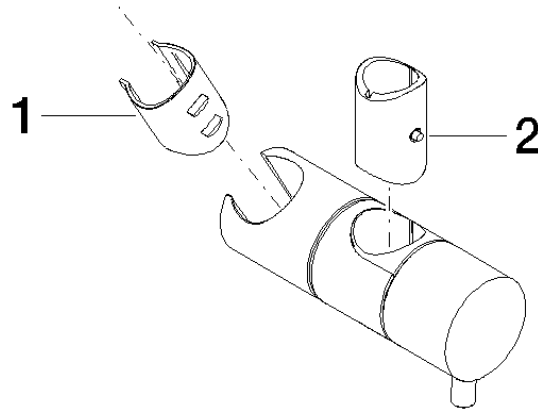

12 580 970

• para diámetro de tubo 18 mm

Encaja con: IMO, LULU, MADISON, MEM,
TARA, CL.1, LISSÉ, VAIA, META, CYO

	Dark Chrome	12 580 970-19
	Cromo	12 580 970-00
	Platino cepillado	12 580 970-06
	Platino	12 580 970-08
	Latón (Oro 23k)	12 580 970-09
	Oro claro	12 580 970-26
	Oro claro cepillado	12 580 970-27
	Latón cepillado (Oro 23k)	12 580 970-28
	Negro mate	12 580 970-33
	Bronce cepillado	12 580 970-42
	Champagne cepillado (Oro 22k)	12 580 970-46
	Champagne (Oro 22k)	12 580 970-47
	Cromo cepillado	12 580 970-93
	Dark Platinum cepillado	12 580 970-99

12 580 970

mm [inches]

12 580 970

Piezas para otros
acabados pueden
encontrarse aquí:
Cromo

Lista de piezas de recambios