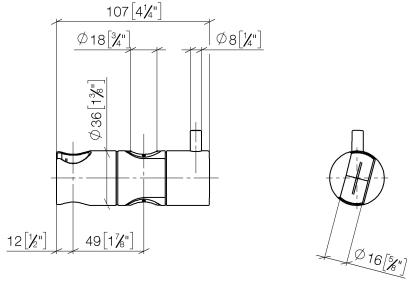

12 580 970

• para diámetro de tubo 18 mm

Encaja con: IMO, LULU, MADISON, MEM,
TARA, CL.1, LISSÉ, VAIA, META, CYO

	Dark Chrome	12 580 970-19
	Cromo	12 580 970-00
	Platino cepillado	12 580 970-06
	Platino	12 580 970-08
	Latón (Oro 23k)	12 580 970-09
	Oro claro	12 580 970-26
	Oro claro cepillado	12 580 970-27
	Latón cepillado (Oro 23k)	12 580 970-28
	Negro mate	12 580 970-33
	Bronce cepillado	12 580 970-42
	Champagne cepillado (Oro 22k)	12 580 970-46
	Champagne (Oro 22k)	12 580 970-47
	Cromo cepillado	12 580 970-93
	Dark Platinum cepillado	12 580 970-99

12 580 970

mm [inches]

12 580 970

Piezas para otros
acabados pueden
encontrarse aquí:
Cromo

Lista de piezas de recambios