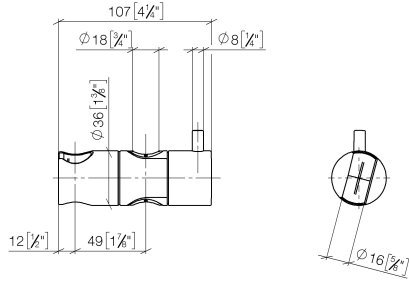

12 580 970

• para diámetro de tubo 18 mm

Encaja con: IMO, LULU, MADISON, MEM,
TARA, CL.1, LISSÉ, VAIA, META, CYO

	Oro claro	12 580 970-26
	Cromo	12 580 970-00
	Platino cepillado	12 580 970-06
	Platino	12 580 970-08
	Latón (Oro 23k)	12 580 970-09
	Dark Chrome	12 580 970-19
	Oro claro cepillado	12 580 970-27
	Latón cepillado (Oro 23k)	12 580 970-28
	Negro mate	12 580 970-33
	Bronce cepillado	12 580 970-42
	Champagne cepillado (Oro 22k)	12 580 970-46
	Champagne (Oro 22k)	12 580 970-47
	Cromo cepillado	12 580 970-93
	Dark Platinum cepillado	12 580 970-99

12 580 970

mm [inches]

12 580 970

Versión del producto de 10/1/2023

Piezas para otros
acabados pueden
encontrarse aquí:
Cromo

Soporte deslizante - Oro claro

IMO

12 580 970