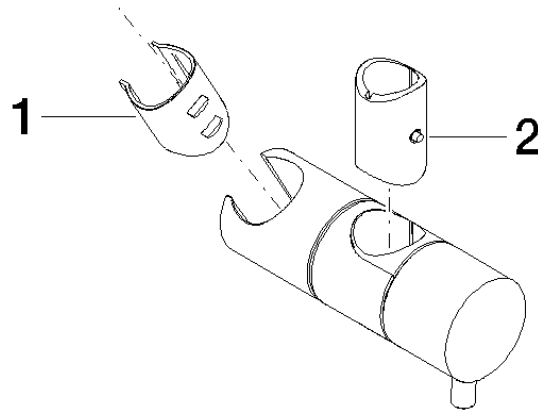

12 580 970

• para diámetro de tubo 18 mm

Encaja con: IMO, LULU, MADISON, MEM,
TARA, CL.1, LISSÉ, VAIA, META, CYO

	Oro claro	12 580 970-26
	Cromo	12 580 970-00
	Platino cepillado	12 580 970-06
	Platino	12 580 970-08
	Latón (Oro 23k)	12 580 970-09
	Dark Chrome	12 580 970-19
	Oro claro cepillado	12 580 970-27
	Latón cepillado (Oro 23k)	12 580 970-28
	Negro mate	12 580 970-33
	Bronce cepillado	12 580 970-42
	Champagne cepillado (Oro 22k)	12 580 970-46
	Champagne (Oro 22k)	12 580 970-47
	Cromo cepillado	12 580 970-93
	Dark Platinum cepillado	12 580 970-99

12 580 970

mm [inches]

12 580 970

Versión del producto de 10/1/2023

Piezas para otros
acabados pueden
encontrarse aquí:
Cromo

Soporte deslizante - Oro claro

IMO

12 580 970