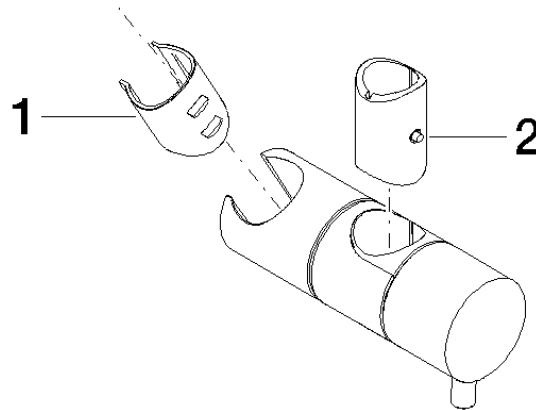

12 580 970

• para diámetro de tubo 18 mm

Encaja con: IMO, LULU, MADISON, MEM,
TARA, CL.1, LISSÉ, VAIA, META, CYO

	Negro mate	12 580 970-33
	Cromo	12 580 970-00
	Platino cepillado	12 580 970-06
	Platino	12 580 970-08
	Latón (Oro 23k)	12 580 970-09
	Dark Chrome	12 580 970-19
	Oro claro	12 580 970-26
	Oro claro cepillado	12 580 970-27
	Latón cepillado (Oro 23k)	12 580 970-28
	Bronce cepillado	12 580 970-42
	Champagne cepillado (Oro 22k)	12 580 970-46
	Champagne (Oro 22k)	12 580 970-47
	Cromo cepillado	12 580 970-93
	Dark Platinum cepillado	12 580 970-99

12 580 970

mm [inches]

12 580 970

Versión del producto de 10/1/2023

Piezas para otros
acabados pueden
encontrarse aquí:
Cromo

Soporte deslizante - Negro mate

IMO

12 580 970