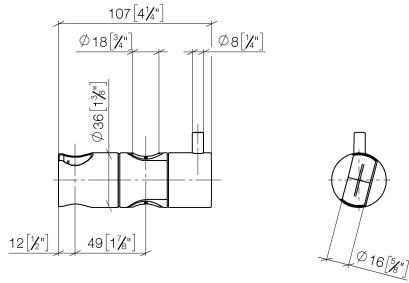

12 580 970

• para diámetro de tubo 18 mm

Encaja con: IMO, LULU, MADISON, MEM,
TARA, CL.1, LISSÉ, VAIA, META, CYO

	Champagne cepillado (Oro 22k)	12 580 970-46
	Cromo	12 580 970-00
	Platino cepillado	12 580 970-06
	Platino	12 580 970-08
	Latón (Oro 23k)	12 580 970-09
	Dark Chrome	12 580 970-19
	Oro claro	12 580 970-26
	Oro claro cepillado	12 580 970-27
	Latón cepillado (Oro 23k)	12 580 970-28
	Negro mate	12 580 970-33
	Bronce cepillado	12 580 970-42
	Champagne (Oro 22k)	12 580 970-47
	Cromo cepillado	12 580 970-93
	Dark Platinum cepillado	12 580 970-99

12 580 970

mm [inches]

12 580 970

Versión del producto de 10/1/2023

Piezas para otros
acabados pueden
encontrarse aquí:
Cromo

Soporte deslizante - Champagne cepillado (Oro 22k)

IMO

12 580 970

Lista de piezas de recambios

Versión del producto de 10/1/2023

N°	Número de artículo	Denominación	Cantidad de montaje	Plazo de entrega
	09 12 12 217 90	camisa	2	2