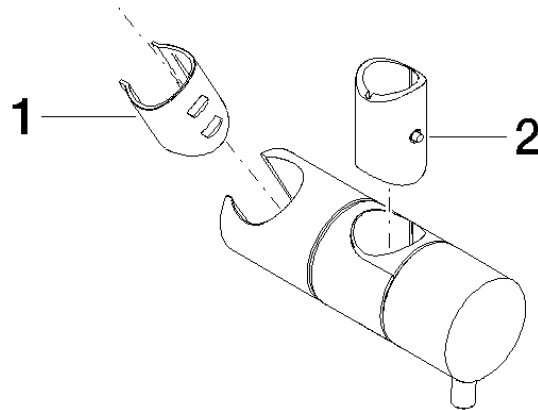

12 580 970

• para diámetro de tubo 18 mm

Encaja con: IMO, LULU, MADISON, MEM,
TARA, CL.1, LISSÉ, VAIA, META, CYO

	Cromo cepillado	12 580 970-93
	Cromo	12 580 970-00
	Platino cepillado	12 580 970-06
	Platino	12 580 970-08
	Latón (Oro 23k)	12 580 970-09
	Dark Chrome	12 580 970-19
	Oro claro	12 580 970-26
	Oro claro cepillado	12 580 970-27
	Latón cepillado (Oro 23k)	12 580 970-28
	Negro mate	12 580 970-33
	Bronce cepillado	12 580 970-42
	Champagne cepillado (Oro 22k)	12 580 970-46
	Champagne (Oro 22k)	12 580 970-47
	Dark Platinum cepillado	12 580 970-99

12 580 970

mm [inches]

12 580 970

Versión del producto de 10/1/2023

Piezas para otros
acabados pueden
encontrarse aquí:
Cromo

Soporte deslizante - Cromo cepillado

IMO

12 580 970