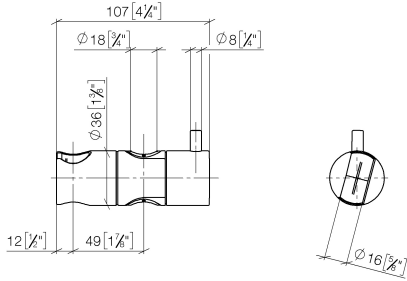

12 580 970

• para diámetro de tubo 18 mm

Encaja con: IMO, LULU, MADISON, MEM,
TARA, CL.1, LISSÉ, VAIA, META, CYO

	Cromo cepillado	12 580 970-93
	Cromo	12 580 970-00
	Platino cepillado	12 580 970-06
	Platino	12 580 970-08
	Latón (Oro 23k)	12 580 970-09
	Dark Chrome	12 580 970-19
	Oro claro	12 580 970-26
	Oro claro cepillado	12 580 970-27
	Latón cepillado (Oro 23k)	12 580 970-28
	Negro mate	12 580 970-33
	Bronce cepillado	12 580 970-42
	Champagne cepillado (Oro 22k)	12 580 970-46
	Champagne (Oro 22k)	12 580 970-47
	Dark Platinum cepillado	12 580 970-99

12 580 970

mm [inches]

12 580 970

Versión del producto de 10/1/2023

Piezas para otros
acabados pueden
encontrarse aquí:
Cromo

Soporte deslizante - Cromo cepillado

IMO

12 580 970

Lista de piezas de recambios

Versión del producto de 10/1/2023

N°	Número de artículo	Denominación	Cantidad de montaje	Plazo de entrega
	09 12 12 217 90	camisa	2	2