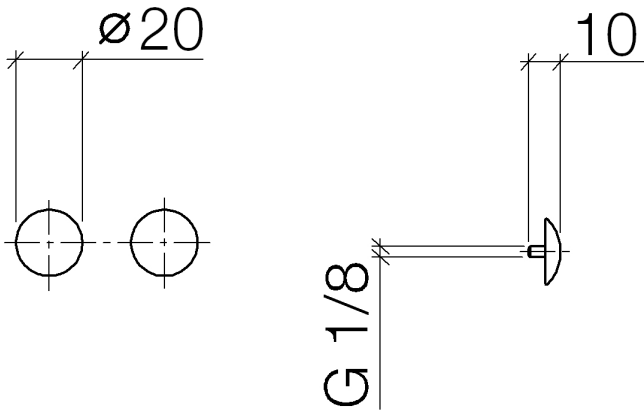

12 801 970

• 1 Par

Hay disponibles tornillos de fijación bajo el nº de pedido 12 800 970-FF

Encaja con: IMO, LULU, MADISON, MEM, TARA, CL.1, LISSÉ, VAIA, META, CYO

	Cromo cepillado	12 801 970-93
	Cromo	12 801 970-00
	Platino cepillado	12 801 970-06
	Platino	12 801 970-08
	Latón (Oro 23k)	12 801 970-09
	Dark Chrome	12 801 970-19
	Oro claro	12 801 970-26
	Oro claro cepillado	12 801 970-27
	Latón cepillado (Oro 23k)	12 801 970-28
	Negro mate	12 801 970-33
	Bronce cepillado	12 801 970-42
	Champagne cepillado (Oro 22k)	12 801 970-46
	Champagne (Oro 22k)	12 801 970-47
	Dark Platinum cepillado	12 801 970-99

12 801 970

12 801 970

Versión del producto de 10/1/2023

Piezas para otros
acabados pueden
encontrarse aquí:
Cromo

Rosetas decorativas para Perfecto - Cromo cepillado

IMO

12 801 970

Lista de piezas de recambios

Versión del producto de 10/1/2023

Nº	Número de artículo	Denominación	Cantidad de montaje	Plazo de entrega
	09 30 30 060-93	tornillo	2	20