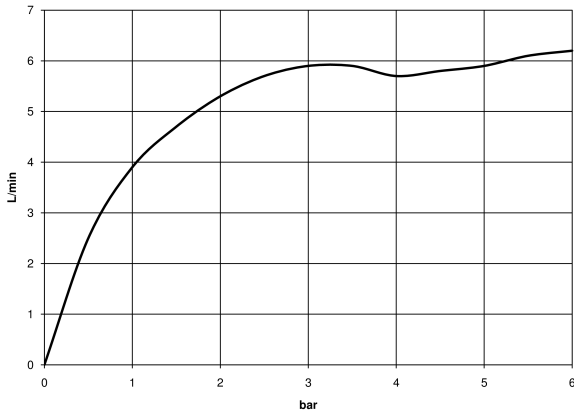

Diagrama de flujo

Códigos y Estándares

DIN 4109

ISO 3822

NSF372

NSF61

Ü-Zeichen