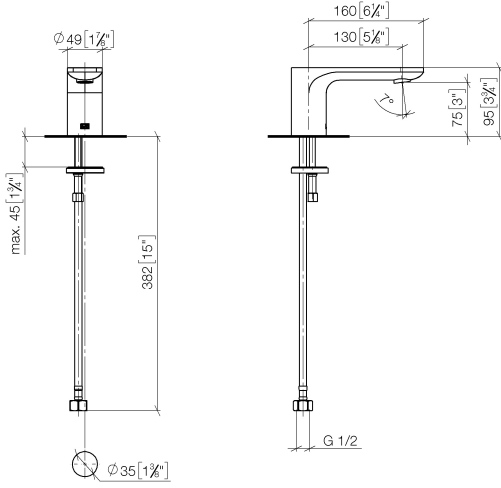

13 700 845

- Saliente 130 mm
- Caño rígido
- Aireador redondo
- Altura máxima del conjunto 95 mm
- Altura hasta el aireador 75 mm
- Diámetro del orificio 35 mm
- Racor 1/2"
- Caudal máx. 5,7 l/min
- Sin plomo
- Este producto puede ayudar a un edificio a cumplir con los requisitos de los sistemas de certificación ecológica de edificios: LEED®, BREEAM®, DGNB

13 700 845

mm [inches]

**Diagrama de flujo**

**Códigos y Estándares**

DIN 4109

ISO 3822

NSF372

NSF61

## LISSÉ Caño de lavabo sin válvula - Negro mate

LISSÉ

13 700 845

### Lista de piezas de recambios

Versión del producto de 3/13/2017

Nº	Número de artículo	Denominación	Cantidad de montaje	Plazo de entrega
	90 11 84 015 00-33	caño	6	30