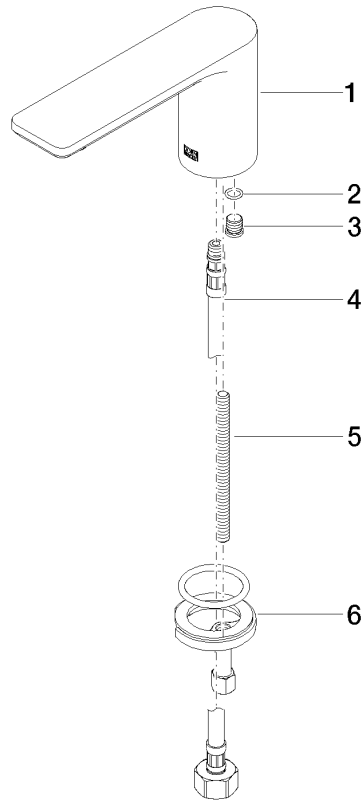

13 700 845

- Saliente 130 mm
- Caño rígido
- Aireador redondo
- Altura máxima del conjunto 95 mm
- Altura hasta el aireador 75 mm
- Diámetro del orificio 35 mm
- Racor 1/2"
- Caudal máx. 5,7 l/min
- Sin plomo
- Este producto puede ayudar a un edificio a cumplir con los requisitos de los sistemas de certificación ecológica de edificios: LEED®, BREEAM®, DGNB

13 700 845

mm [inches]

**Diagrama de flujo**

**Códigos y Estándares**

DIN 4109

ISO 3822

NSF372

NSF61

## LISSÉ Caño de lavabo sin válvula - Negro mate

LISSÉ

13 700 845

### Lista de piezas de recambios

Versión del producto de 3/13/2017

Nº	Número de artículo	Denominación	Cantidad de montaje	Plazo de entrega
	90 11 84 015 00-33	caño	6	30