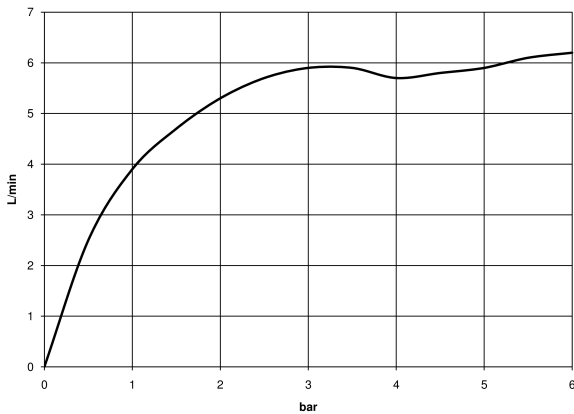

13 700 845

- Saliente 130 mm
- Caño rígido
- Aireador redondo
- Altura máxima del conjunto 95 mm
- Altura hasta el aireador 75 mm
- Diámetro del orificio 35 mm
- Racor 1/2"
- Caudal máx. 5,7 l/min
- Sin plomo
- Este producto puede ayudar a un edificio a cumplir con los requisitos de los sistemas de certificación ecológica de edificios: LEED®, BREEAM®, DGNB

13 700 845

mm [inches]

**Diagrama de flujo**

**Códigos y Estándares**

ASME A112.18.1	cUPC	DIN 4109	ISO 3822
NSF372	NSF61	Scottish Water Byelaws	UK Water Supply Regulations

**Ü-Zeichen**

LISSÉ Caño de lavabo sin válvula - Cromo cepillado