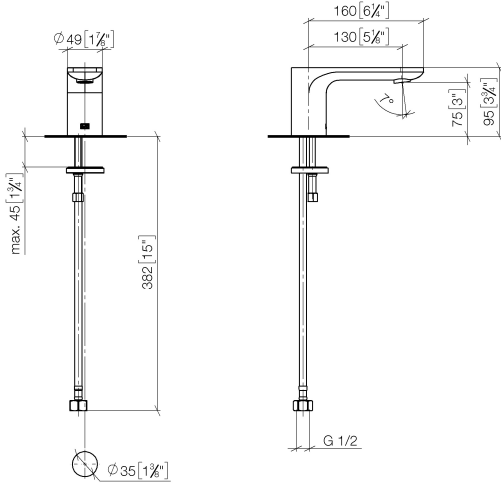

13 700 845

- Saliente 130 mm
- Caño rígido
- Aireador redondo
- Altura máxima del conjunto 95 mm
- Altura hasta el aireador 75 mm
- Diámetro del orificio 35 mm
- Racor 1/2"
- Caudal máx. 5,7 l/min
- Sin plomo
- Este producto puede ayudar a un edificio a cumplir con los requisitos de los sistemas de certificación ecológica de edificios: LEED®, BREEAM®, DGNB

13 700 845

mm [inches]

**Diagrama de flujo**

**Códigos y Estándares**

ASME A112.18.1	cUPC	DIN 4109	ISO 3822
NSF372	NSF61	Scottish Water Byelaws	UK Water Supply Regulations

**Ü-Zeichen**

LISSÉ Caño de lavabo sin válvula - Cromo cepillado

## LISSÉ Caño de lavabo sin válvula - Cromo cepillado

LISSÉ

13 700 845

### Lista de piezas de recambios

Versión del producto de 3/13/2017

Nº	Número de artículo	Denominación	Cantidad de montaje	Plazo de entrega
	90 11 84 015 00-93	caño	6	20