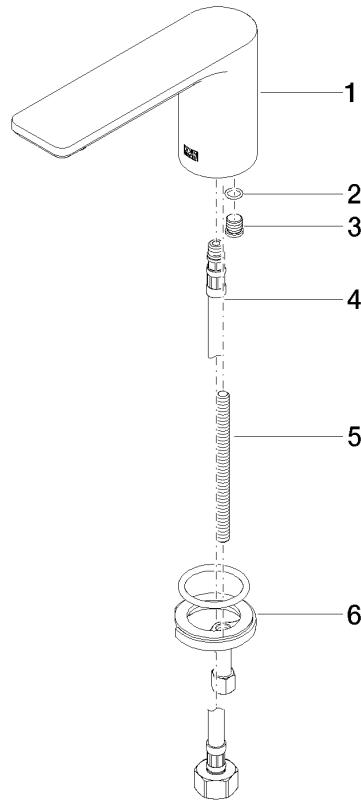

13 700 845

- Saliente 130 mm
- Caño rígido
- Aireador redondo
- Altura máxima del conjunto 95 mm
- Altura hasta el aireador 75 mm
- Diámetro del orificio 35 mm
- Racor 1/2"
- Caudal máx. 5,7 l/min
- Sin plomo
- Este producto puede ayudar a un edificio a cumplir con los requisitos de los sistemas de certificación ecológica de edificios: LEED®, BREEAM®, DGNB

13 700 845

mm [inches]

**Diagrama de flujo**

**Códigos y Estándares**

ASME A112.18.1	cUPC	DIN 4109	ISO 3822
NSF372	NSF61	Scottish Water Byelaws	UK Water Supply Regulations

**Ü-Zeichen**

LISSÉ Caño de lavabo sin válvula - Cromo cepillado

## LISSÉ Caño de lavabo sin válvula - Cromo cepillado

LISSÉ

13 700 845

### Lista de piezas de recambios

Versión del producto de 3/13/2017

Nº	Número de artículo	Denominación	Cantidad de montaje	Plazo de entrega
	90 11 84 015 00-93	caño	6	20