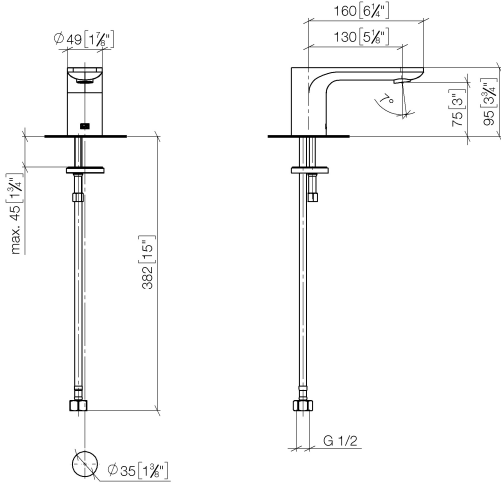

13 700 845

- Saliente 130 mm
- Caño rígido
- Aireador redondo
- Altura máxima del conjunto 95 mm
- Altura hasta el aireador 75 mm
- Diámetro del orificio 35 mm
- Racor 1/2"
- Caudal máx. 5,7 l/min
- Sin plomo
- Este producto puede ayudar a un edificio a cumplir con los requisitos de los sistemas de certificación ecológica de edificios: LEED®, BREEAM®, DGNB

13 700 845

mm [inches]

**Diagrama de flujo**

**Códigos y Estándares**

DIN 4109

ISO 3822

NSF372

NSF61

13 700 845

**Versión del producto de 3/13/2017**

Piezas para otros  
acabados pueden  
encontrarse aquí:  
Cromo

LISSÉ Caño de lavabo sin válvula - Dark Platinum cepillado

LISSÉ

13 700 845

## Lista de piezas de recambios

Versión del producto de 3/13/2017

N°	Número de artículo	Denominación	Cantidad de montaje	Plazo de entrega
	90 11 84 015 00-99	caño	6	30