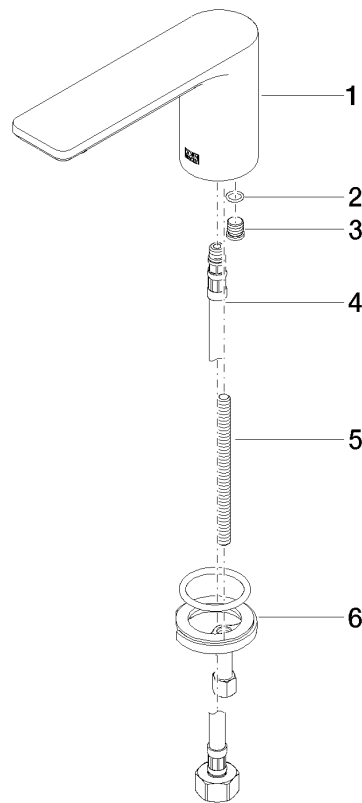

13 700 845

- Saliente 130 mm
- Caño rígido
- Aireador redondo
- Altura máxima del conjunto 95 mm
- Altura hasta el aireador 75 mm
- Diámetro del orificio 35 mm
- Racor 1/2"
- Caudal máx. 5,7 l/min
- Sin plomo
- Este producto puede ayudar a un edificio a cumplir con los requisitos de los sistemas de certificación ecológica de edificios: LEED®, BREEAM®, DGNB

13 700 845

mm [inches]

**Diagrama de flujo**

**Códigos y Estándares**

DIN 4109

ISO 3822

NSF372

NSF61

13 700 845

**Versión del producto de 3/13/2017**

Piezas para otros  
acabados pueden  
encontrarse aquí:  
Cromo

LISSÉ Caño de lavabo sin válvula - Dark Platinum cepillado

LISSÉ

13 700 845

## Lista de piezas de recambios

Versión del producto de 3/13/2017

N°	Número de artículo	Denominación	Cantidad de montaje	Plazo de entrega
	90 11 84 015 00-99	caño	6	30