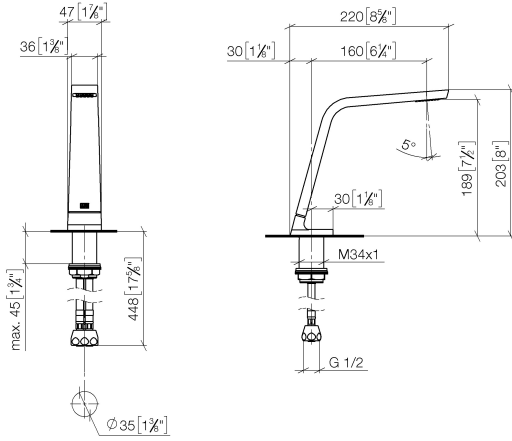

13 715 705

- Saliente 160 mm
- Caño rígido
- Salida rectangular con 40 chorros individuales
- Altura máxima del conjunto 204 mm
- Altura hasta el aireador 190 mm
- Diámetro del orificio 35 mm
- 2x Latiguillo de presión M 10 x 1 enroscado, estanqueidad probada
- Racor 1/2"
- Caudal máx. 4 l/min
- Sin plomo
- Este producto puede ayudar a un edificio a cumplir con los requisitos de los sistemas de certificación ecológica de edificios: LEED®, BREEAM®, DGNB

mm [inches]

Diagrama de flujo

Códigos y Estándares

ASME A112.18.1	cUPC	DIN 4109	EPA WaterSense
Executive Order no. 1007	ISO 3822	NSF372	NSF61
Scottish Water Byelaws	UK Water Supply Regulations	Ü-Zeichen	WaterSense 

Versión del producto de 7/1/2021

N°	Número de artículo	Denominación	Cantidad de montaje	Plazo de entrega
	90 11 70 003 00-99	caño	12	30