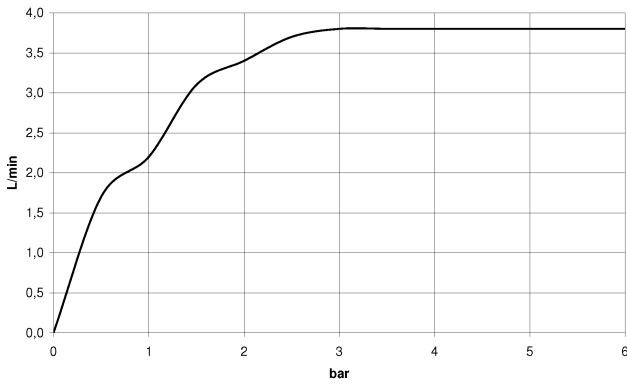

13 715 705

- Saliente 160 mm
- Caño rígido
- Salida rectangular con 40 chorros individuales
- Altura máxima del conjunto 204 mm
- Altura hasta el aireador 190 mm
- Diámetro del orificio 35 mm
- 2x Latiguillo de presión M 10 x 1 enroscado, estanqueidad probada
- Racor 1/2"
- Caudal máx. 4 l/min
- Sin plomo
- Este producto puede ayudar a un edificio a cumplir con los requisitos de los sistemas de certificación ecológica de edificios: LEED®, BREEAM®, DGNB

mm [inches]

Diagrama de flujo

Códigos y Estándares

ASME A112.18.1	cUPC	DIN 4109	EPA WaterSense
Executive Order no. 1007	ISO 3822	NSF372	NSF61
Scottish Water Byelaws	UK Water Supply Regulations	Ü-Zeichen	WaterSense 