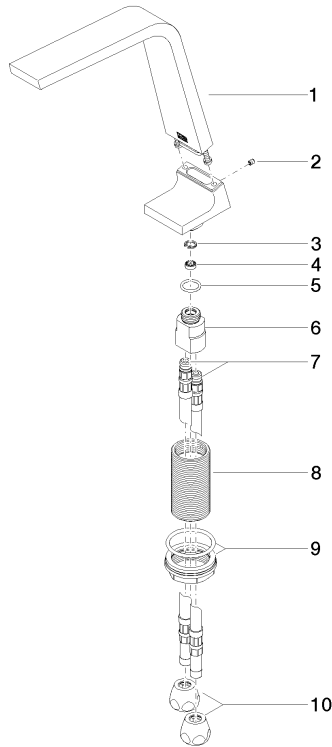

13 715 705

- Saliente 160 mm
- Caño rígido
- Salida rectangular con 40 chorros individuales
- Altura máxima del conjunto 204 mm
- Altura hasta el aireador 190 mm
- Diámetro del orificio 35 mm
- 2x Latiguillo de presión M 10 x 1 enroscado, estanqueidad probada
- Racor 1/2"
- Caudal máx. 4 l/min
- Sin plomo
- Este producto puede ayudar a un edificio a cumplir con los requisitos de los sistemas de certificación ecológica de edificios: LEED®, BREEAM®, DGNB

CL.1 Caño de lavabo sin válvula - Dark Platinum cepillado

CL.1

13 715 705

Certificado

LGA_28	IAPMO_4976	GDV_0400	IAPMO_N-4	IAPMO_8834
IAPMO_6	WRAS_1512			

13 715 705

Versión del producto de 3/9/2015 a 6/15/2021

Versión del producto de 7/1/2021

Piezas para otros
acabados pueden
encontrarse aquí:
Cromo

CL.1 Caño de lavabo sin válvula - Dark Platinum cepillado

CL.1

13 715 705

Lista de piezas de recambios

Versión del producto de 3/9/2015 a 6/15/2021

Versión del producto de 7/1/2021

N°	Número de artículo	Denominación	Cantidad de montaje	Plazo de entrega
	90 11 70 003 00-99	caño	12	30