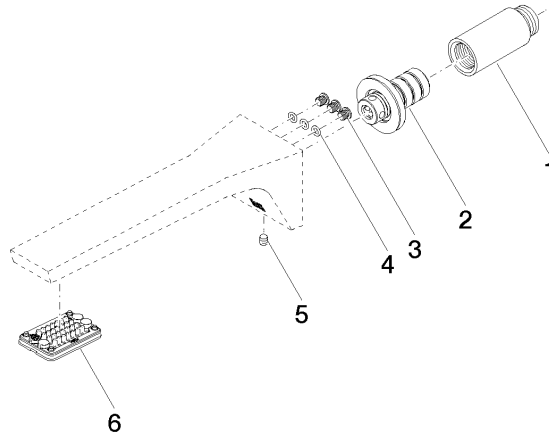

Certificado

IAPMO_N-4

IAPMO_6

13 800 705

Versión del producto de 3/9/2015

Piezas para otros
acabados pueden
encontrarse aquí:
Cromo

CL.1 Caño mural de lavabo sin válvula - Champagne cepillado (Oro 22k)

CL.1