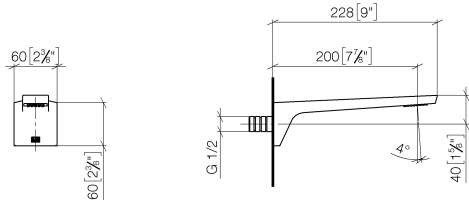

CL.1 Caño mural de lavabo sin válvula - Champagne cepillado (Oro 22k)

CL.1

13 800 705

- Saliente 200 mm
- Caño rígido
- Salida rectangular con 40 chorros individuales
- Diámetro del orificio 37 mm
- Sin plomo
- Racor 1/2"
- Montaje con conexión insertable
- Caudal máx. 4,5 l/min
- Este producto puede ayudar a un edificio a cumplir con los requisitos de los sistemas de certificación ecológica de edificios: LEED®, BREEAM®, DGNB

mm [inches]

Diagrama de flujo

Códigos y Estándares

NSF372

NSF61

CL.1 Caño mural de lavabo sin válvula - Champagne cepillado (Oro 22k)

CL.1

13 800 705