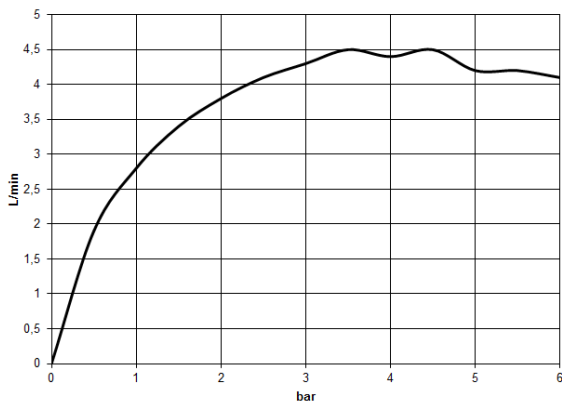

mm [inches]

Diagrama de flujo

Códigos y Estándares

NSF372

NSF61

CL.1 Caño mural de lavabo sin válvula - Champagne cepillado (Oro 22k)

CL.1

13 800 705