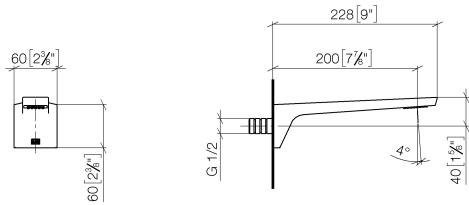

CL.1 Caño mural de lavabo sin válvula - Champagne (Oro 22k)

CL.1

13 800 705

- Saliente 200 mm
- Caño rígido
- Salida rectangular con 40 chorros individuales
- Diámetro del orificio 37 mm
- Sin plomo
- Racor 1/2"
- Montaje con conexión insertable
- Caudal máx. 4,5 l/min
- Este producto puede ayudar a un edificio a cumplir con los requisitos de los sistemas de certificación ecológica de edificios: LEED®, BREEAM®, DGNB

mm [inches]

Diagrama de flujo

Códigos y Estándares

EPA WaterSense

NSF372

NSF61

WaterSense

CL.1 Caño mural de lavabo sin válvula - Champagne (Oro 22k)