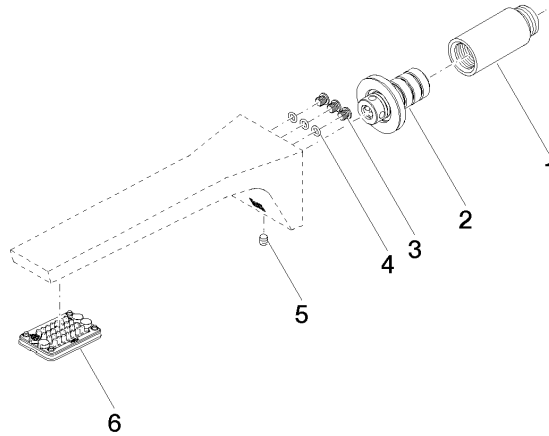

Piezas para otros
acabados pueden
encontrarse aquí:
Cromo

CL.1 Caño mural de lavabo sin válvula - Champagne (Oro 22k)

CL.1

13 800 705

Lista de piezas de recambios

Versión del producto de 3/9/2015

Nº	Número de artículo	Denominación	Cantidad de montaje	Plazo de entrega
	09 24 03 081 10 90	prolongación	10	2