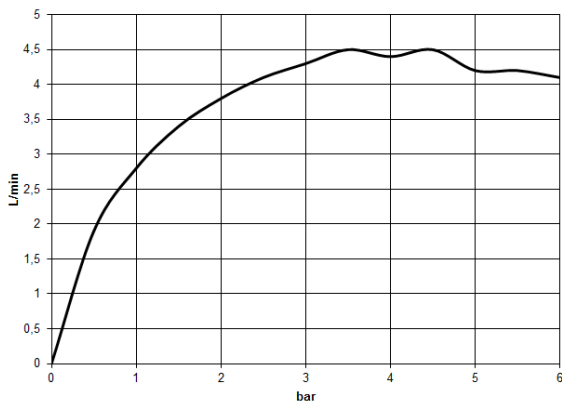

mm [inches]

Diagrama de flujo

Códigos y Estándares

EPA WaterSense

NSF372

NSF61

WaterSense

CL.1 Caño mural de lavabo sin válvula - Champagne (Oro 22k)