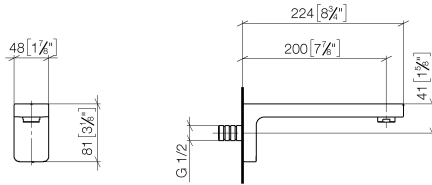

13 800 710

- Saliente 200 mm
- Caño rígido
- Aireador redondo
- Diámetro del orificio 40 mm
- Racor 1/2"
- Montaje con conexión insertable
- Caudal máx. 7 l/min
- Sin plomo
- Este producto puede ayudar a un edificio a cumplir con los requisitos de los sistemas de certificación ecológica de edificios: LEED®, BREEAM®, DGNB

### Complementos recomendados

- Cuerpo empotrado -** 35 085 970 90
- Profundidad de montaje máx. 163 mm
  - Profundidad de montaje mín. 90 mm

13 800 710

mm [inches]

**Diagrama de flujo**

**Códigos y Estándares**