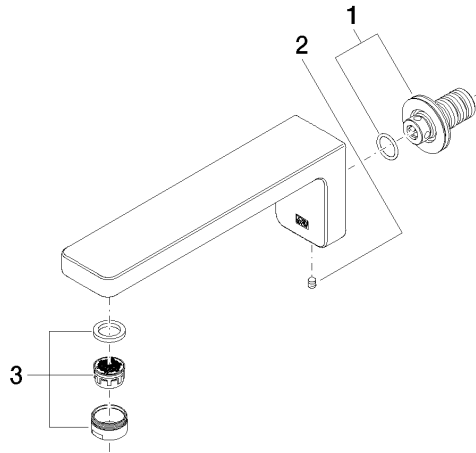

13 800 710

Versión del producto de 3/13/2017