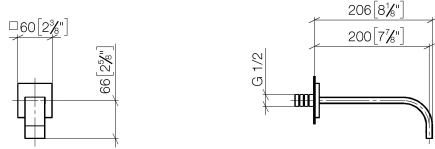

MEM Caño mural de lavabo sin válvula - Cromo

MEM

13 800 782

- Saliente 200 mm
- Caño rígido
- Aireador rectangular
- Diámetro del orificio 37 mm
- Roseta 60 x 60 mm
- Racor 1/2"
- Caudal máx. 5,7 l/min
- Sin plomo
- Este producto puede ayudar a un edificio a cumplir con los requisitos de los sistemas de certificación ecológica de edificios: LEED®, BREEAM®, DGNB

Complementos recomendados

- Cuerpo empotrado -** 35 085 970 90
- Profundidad de montaje máx. 163 mm
  - Profundidad de montaje mín. 90 mm

13 800 782

mm [inches]

Diagrama de flujo

Códigos y Estándares

Scottish Water  
Byelaws