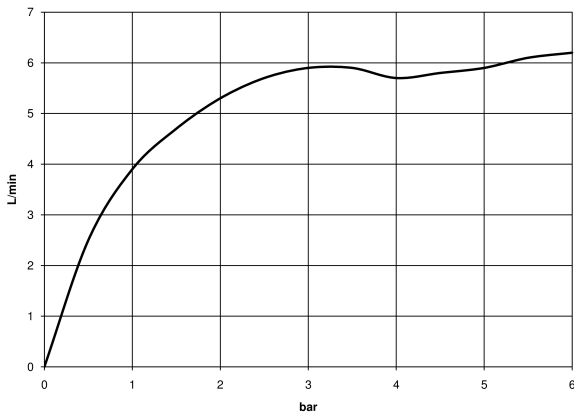

MEM Caño mural de lavabo sin válvula - Cromo

MEM

13 800 782

- Saliente 200 mm
- Caño rígido
- Aireador rectangular
- Diámetro del orificio 37 mm
- Roseta 60 x 60 mm
- Racor 1/2"
- Caudal máx. 5,7 l/min
- Sin plomo
- Este producto puede ayudar a un edificio a cumplir con los requisitos de los sistemas de certificación ecológica de edificios: LEED®, BREEAM®, DGNB

Complementos recomendados

- Cuerpo empotrado -** 35 085 970 90
- Profundidad de montaje máx. 163 mm
  - Profundidad de montaje mín. 90 mm

13 800 782

mm [inches]

Diagrama de flujo

Códigos y Estándares

Scottish Water  
Byelaws