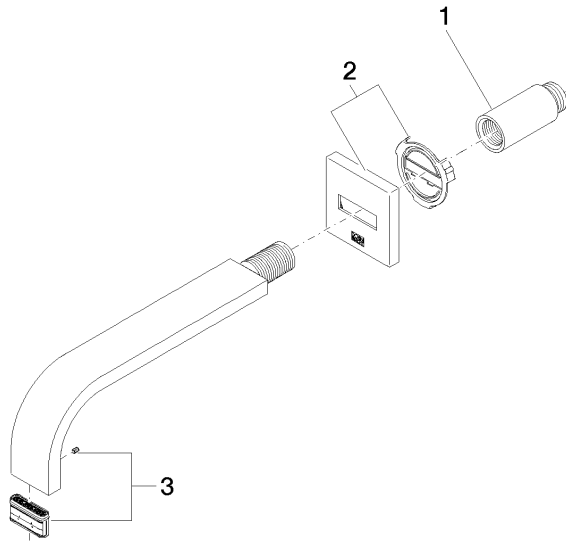

13 800 782

Versión del producto de 3/10/2014