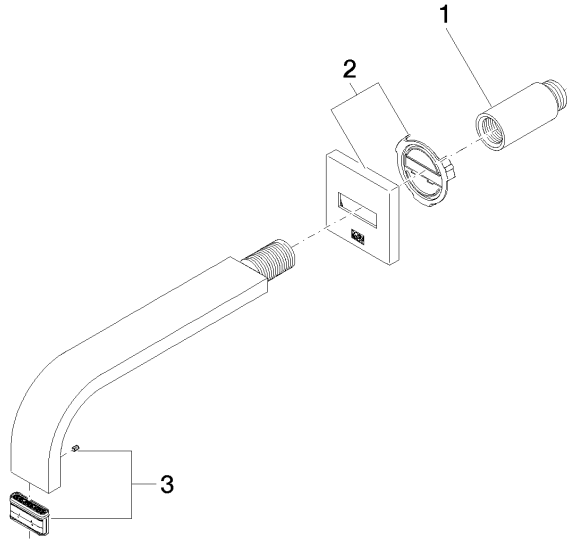

MEM Caño mural de lavabo sin válvula - Platino cepillado

MEM

13 800 782

- Saliente 200 mm
- Caño rígido
- Aireador rectangular
- Diámetro del orificio 37 mm
- Roseta 60 x 60 mm
- Racor 1/2"
- Caudal máx. 5,7 l/min
- Sin plomo
- Este producto puede ayudar a un edificio a cumplir con los requisitos de los sistemas de certificación ecológica de edificios: LEED®, BREEAM®, DGNB

Complementos recomendados

- Cuerpo empotrado -** 35 085 970 90
- Profundidad de montaje máx. 163 mm
 - Profundidad de montaje mín. 90 mm

13 800 782

mm [inches]

Diagrama de flujo

Códigos y Estándares

Scottish Water
Byelaws

UK Water Supply
Regulations

MEM Caño mural de lavabo sin válvula - Platino cepillado

MEM

13 800 782

Certificado

WRAS_2203

13 800 782

Versión del producto de 3/10/2014

MEM Caño mural de lavabo sin válvula - Platino cepillado

MEM

13 800 782

Lista de piezas de recambios

Versión del producto de 3/10/2014

Nº	Número de artículo	Denominación	Cantidad de montaje	Plazo de entrega
	09 24 03 081 10 90	prolongación	3	2