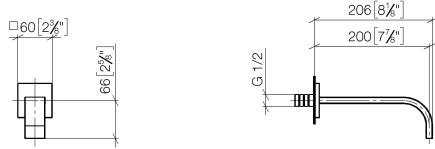

MEM Caño mural de lavabo sin válvula - Platino cepillado

MEM

13 800 782

- Saliente 200 mm
- Caño rígido
- Aireador rectangular
- Diámetro del orificio 37 mm
- Roseta 60 x 60 mm
- Racor 1/2"
- Caudal máx. 5,7 l/min
- Sin plomo
- Este producto puede ayudar a un edificio a cumplir con los requisitos de los sistemas de certificación ecológica de edificios: LEED®, BREEAM®, DGNB

Complementos recomendados

- Cuerpo empotrado -** 35 085 970 90
- Profundidad de montaje máx. 163 mm
 - Profundidad de montaje mín. 90 mm

13 800 782

mm [inches]

Diagrama de flujo

Códigos y Estándares

Scottish Water
Byelaws

UK Water Supply
Regulations

MEM Caño mural de lavabo sin válvula - Platino cepillado

MEM

13 800 782

Certificado

WRAS_2203

13 800 782

Versión del producto de 3/10/2014