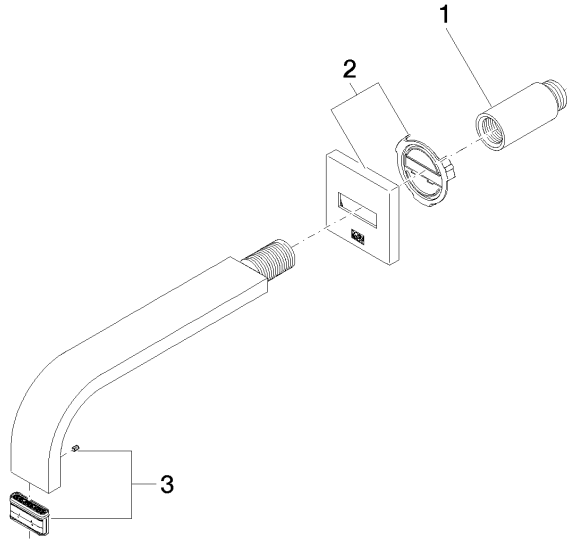

13 800 782

Versión del producto de 3/10/2014