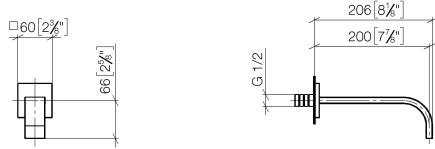

**MEM Caño mural de lavabo sin válvula - Platino**

MEM

13 800 782

- Saliente 200 mm
- Caño rígido
- Aireador rectangular
- Diámetro del orificio 37 mm
- Roseta 60 x 60 mm
- Racor 1/2"
- Caudal máx. 5,7 l/min
- Sin plomo
- Este producto puede ayudar a un edificio a cumplir con los requisitos de los sistemas de certificación ecológica de edificios: LEED®, BREEAM®, DGNB

**Complementos recomendados**

- Cuerpo empotrado -** 35 085 970 90
- Profundidad de montaje máx. 163 mm
  - Profundidad de montaje mín. 90 mm

13 800 782

mm [inches]

**Diagrama de flujo**

**Códigos y Estándares**