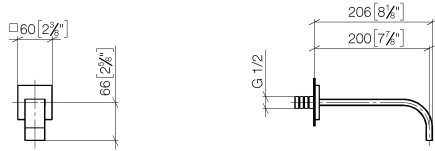

13 800 782

- Saliente 200 mm
- Caño rígido
- Aireador rectangular
- Diámetro del orificio 37 mm
- Roseta 60 x 60 mm
- Racor 1/2"
- Caudal máx. 5,7 l/min
- Sin plomo
- Este producto puede ayudar a un edificio a cumplir con los requisitos de los sistemas de certificación ecológica de edificios: LEED®, BREEAM®, DGNB

13 800 782

mm [inches]

Diagrama de flujo

Códigos y Estándares

Scottish Water
Byelaws

UK Water Supply
Regulations

MEM Caño mural de lavabo sin válvula - Dark Chrome

MEM