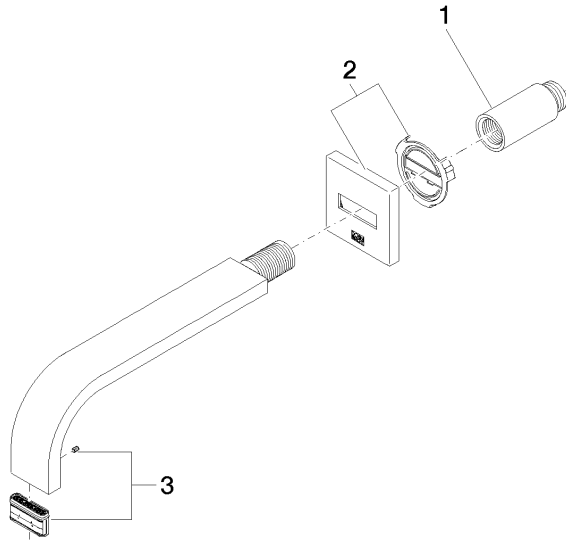

13 800 782

Piezas para otros
acabados pueden
encontrarse aquí:
Cromo