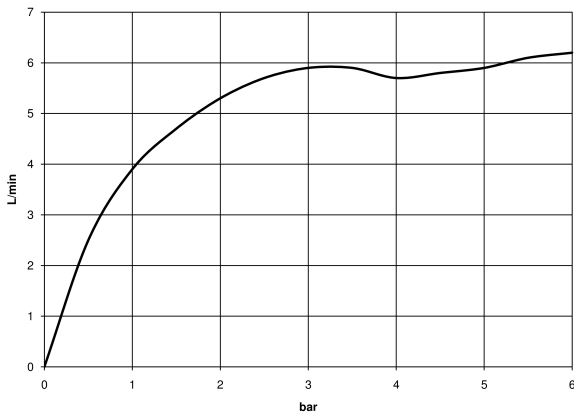

MEM Caño mural de lavabo sin válvula - Champagne cepillado (Oro 22k)

MEM

13 800 782

- Saliente 200 mm
- Caño rígido
- Aireador rectangular
- Diámetro del orificio 37 mm
- Roseta 60 x 60 mm
- Racor 1/2"
- Caudal máx. 5,7 l/min
- Sin plomo
- Este producto puede ayudar a un edificio a cumplir con los requisitos de los sistemas de certificación ecológica de edificios: LEED®, BREEAM®, DGNB

Complementos recomendados

- Cuerpo empotrado -** 35 085 970 90
- Profundidad de montaje mín. 90 mm
 - Profundidad de montaje máx. 163 mm

13 800 782

mm [inches]

Diagrama de flujo

Códigos y Estándares

Scottish Water
Byelaws