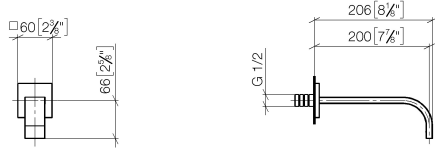

MEM Caño mural de lavabo sin válvula - Champagne cepillado (Oro 22k)

MEM

13 800 782

- Saliente 200 mm
- Caño rígido
- Aireador rectangular
- Diámetro del orificio 37 mm
- Roseta 60 x 60 mm
- Racor 1/2"
- Caudal máx. 5,7 l/min
- Sin plomo
- Este producto puede ayudar a un edificio a cumplir con los requisitos de los sistemas de certificación ecológica de edificios: LEED®, BREEAM®, DGNB

Complementos recomendados

- Cuerpo empotrado -** 35 085 970 90
- Profundidad de montaje mín. 90 mm
 - Profundidad de montaje máx. 163 mm

13 800 782

mm [inches]

Diagrama de flujo

Códigos y Estándares

Scottish Water
Byelaws