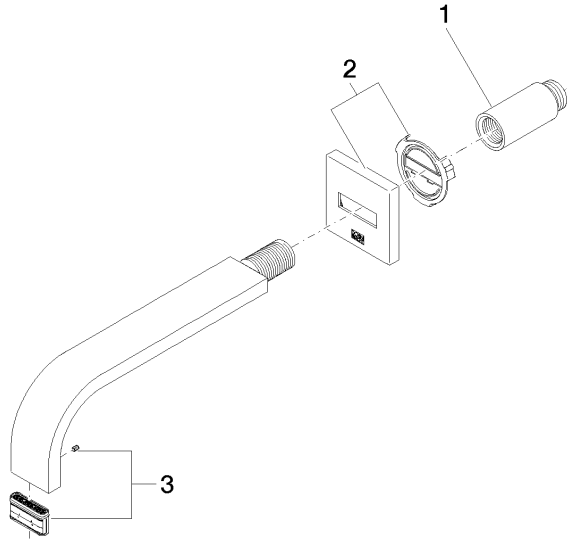

MEM Caño mural de lavabo sin válvula - Champagne cepillado (Oro 22k)

MEM

13 800 782

- Saliente 200 mm
- Caño rígido
- Aireador rectangular
- Diámetro del orificio 37 mm
- Roseta 60 x 60 mm
- Racor 1/2"
- Caudal máx. 5,7 l/min
- Sin plomo
- Este producto puede ayudar a un edificio a cumplir con los requisitos de los sistemas de certificación ecológica de edificios: LEED®, BREEAM®, DGNB

Complementos recomendados

- Cuerpo empotrado -** 35 085 970 90
- Profundidad de montaje mín. 90 mm
 - Profundidad de montaje máx. 163 mm

13 800 782

mm [inches]

Diagrama de flujo

Códigos y Estándares

Scottish Water
Byelaws

UK Water Supply
Regulations

MEM Caño mural de lavabo sin válvula - Champagne cepillado (Oro 22k)

MEM

13 800 782

Certificado

WRAS_2203

13 800 782

Versión del producto de 3/10/2014

MEM Caño mural de lavabo sin válvula - Champagne cepillado (Oro 22k)

MEM

13 800 782

Lista de piezas de recambios

Versión del producto de 3/10/2014

Nº	Número de artículo	Denominación	Cantidad de montaje	Plazo de entrega
	09 24 03 081 10 90	prolongación	3	2