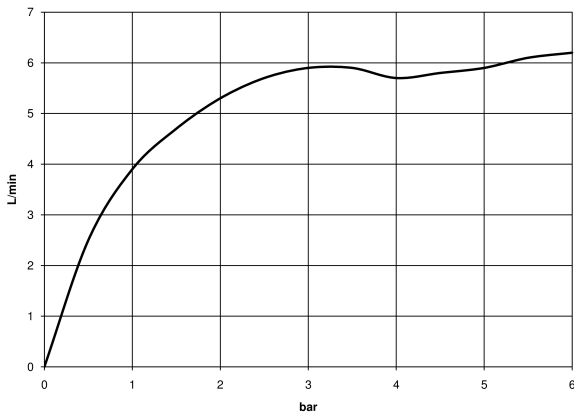

MEM Caño mural de lavabo sin válvula - Champagne (Oro 22k)

MEM

13 800 782

- Saliente 200 mm
- Caño rígido
- Aireador rectangular
- Diámetro del orificio 37 mm
- Roseta 60 x 60 mm
- Racor 1/2"
- Caudal máx. 5,7 l/min
- Sin plomo
- Este producto puede ayudar a un edificio a cumplir con los requisitos de los sistemas de certificación ecológica de edificios: LEED®, BREEAM®, DGNB

Complementos recomendados

- Cuerpo empotrado -** 35 085 970 90
- Profundidad de montaje mín. 90 mm
 - Profundidad de montaje máx. 163 mm

13 800 782

mm [inches]

Diagrama de flujo

Códigos y Estándares

Scottish Water
Byelaws