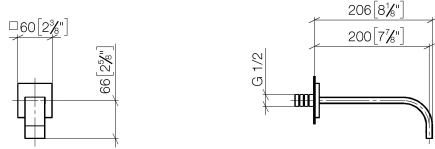

MEM Caño mural de lavabo sin válvula - Champagne (Oro 22k)

MEM

13 800 782

- Saliente 200 mm
- Caño rígido
- Aireador rectangular
- Diámetro del orificio 37 mm
- Roseta 60 x 60 mm
- Racor 1/2"
- Caudal máx. 5,7 l/min
- Sin plomo
- Este producto puede ayudar a un edificio a cumplir con los requisitos de los sistemas de certificación ecológica de edificios: LEED®, BREEAM®, DGNB

Complementos recomendados

- Cuerpo empotrado -** 35 085 970 90
- Profundidad de montaje mín. 90 mm
 - Profundidad de montaje máx. 163 mm

13 800 782

mm [inches]

Diagrama de flujo

Códigos y Estándares

Scottish Water
Byelaws