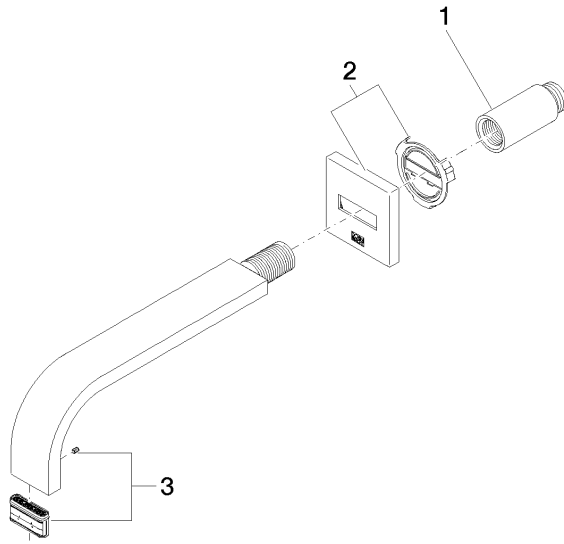

Complementos recomendados

- Cuerpo empotrado -** 35 085 970 90
- Profundidad de montaje mín. 90 mm
 - Profundidad de montaje máx. 163 mm

13 800 782

mm [inches]

Diagrama de flujo

Códigos y Estándares

Scottish Water
Byelaws

UK Water Supply
Regulations

MEM Caño mural de lavabo sin válvula - Champagne (Oro 22k)

MEM

13 800 782

Certificado

WRAS_2203

13 800 782

Versión del producto de 3/10/2014

MEM Caño mural de lavabo sin válvula - Champagne (Oro 22k)

MEM

13 800 782

Lista de piezas de recambios

Versión del producto de 3/10/2014

Nº	Número de artículo	Denominación	Cantidad de montaje	Plazo de entrega
	09 24 03 081 10 90	prolongación	3	2