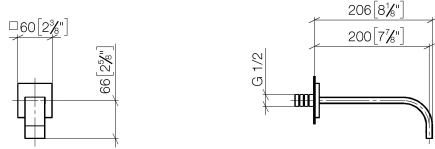

13 800 782

- Saliente 200 mm
- Caño rígido
- Aireador rectangular
- Diámetro del orificio 37 mm
- Roseta 60 x 60 mm
- Racor 1/2"
- Caudal máx. 5,7 l/min
- Sin plomo
- Este producto puede ayudar a un edificio a cumplir con los requisitos de los sistemas de certificación ecológica de edificios: LEED®, BREEAM®, DGNB

Complementos recomendados

- Cuerpo empotrado -** 35 085 970 90
- Profundidad de montaje máx. 163 mm
 - Profundidad de montaje mín. 90 mm

13 800 782

mm [inches]

Diagrama de flujo

Códigos y Estándares

Scottish Water
Byelaws