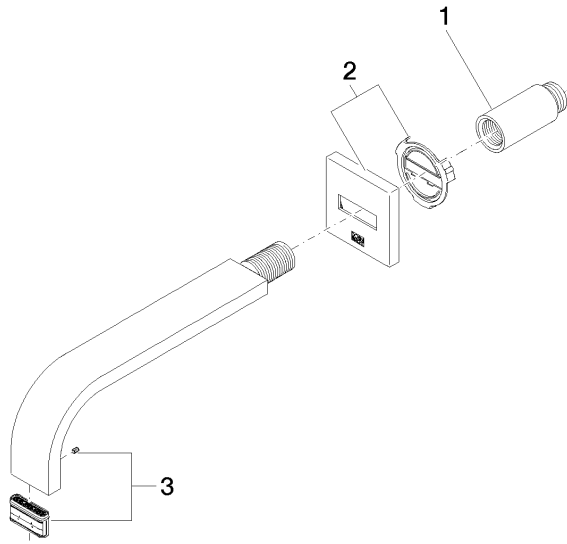

13 800 782

- Saliente 200 mm
- Caño rígido
- Aireador rectangular
- Diámetro del orificio 37 mm
- Roseta 60 x 60 mm
- Racor 1/2"
- Caudal máx. 5,7 l/min
- Sin plomo
- Este producto puede ayudar a un edificio a cumplir con los requisitos de los sistemas de certificación ecológica de edificios: LEED®, BREEAM®, DGNB

Complementos recomendados

- Cuerpo empotrado -** 35 085 970 90
- Profundidad de montaje máx. 163 mm
 - Profundidad de montaje mín. 90 mm

13 800 782

mm [inches]

Diagrama de flujo

Códigos y Estándares

Scottish Water
Byelaws

UK Water Supply
Regulations

MEM Caño mural de lavabo sin válvula - Dark Platinum cepillado

MEM

13 800 782

Certificado

WRAS_2203

13 800 782

Versión del producto de 3/10/2014

MEM Caño mural de lavabo sin válvula - Dark Platinum cepillado

MEM

13 800 782

Lista de piezas de recambios

Versión del producto de 3/10/2014

Nº	Número de artículo	Denominación	Cantidad de montaje	Plazo de entrega
	09 24 03 081 10 90	prolongación	3	2