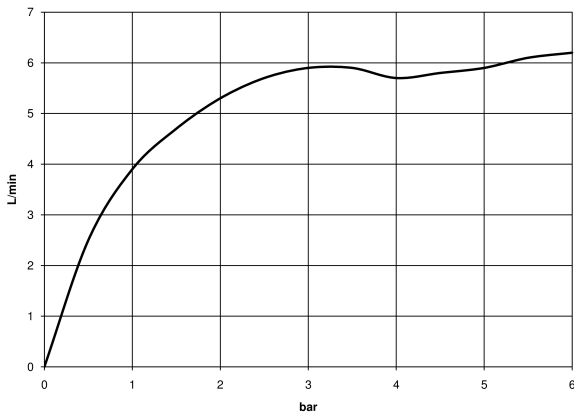

13 800 782

- Saliente 200 mm
- Caño rígido
- Aireador rectangular
- Diámetro del orificio 37 mm
- Roseta 60 x 60 mm
- Racor 1/2"
- Caudal máx. 5,7 l/min
- Sin plomo
- Este producto puede ayudar a un edificio a cumplir con los requisitos de los sistemas de certificación ecológica de edificios: LEED®, BREEAM®, DGNB

Complementos recomendados

- Cuerpo empotrado -** 35 085 970 90
- Profundidad de montaje máx. 163 mm
 - Profundidad de montaje mín. 90 mm

13 800 782

mm [inches]

Diagrama de flujo

Códigos y Estándares

Scottish Water
Byelaws