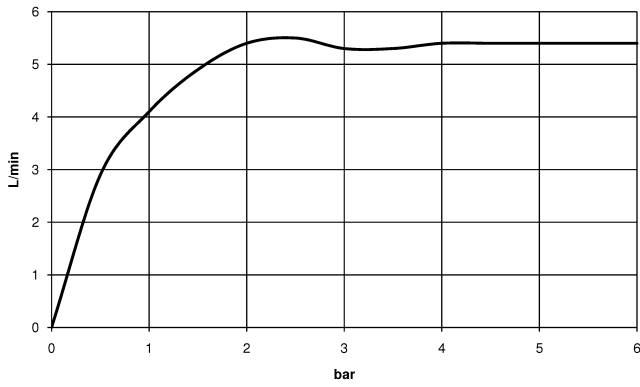

13 800 809

- Saliente 190 mm
- Caño rígido
- Aireador redondo
- Diámetro del orificio 37 mm
- Roseta Ø 60 mm
- Racor 1/2"
- Montaje con conexión insertable
- Caudal máx. 5,7 l/min
- Sin plomo
- Este producto puede ayudar a un edificio a cumplir con los requisitos de los sistemas de certificación ecológica de edificios: LEED®, BREEAM®, DGNB

Complementos recomendados

- Cuerpo empotrado -** 35 085 970 90
- Profundidad de montaje máx. 163 mm
  - Profundidad de montaje mín. 90 mm

13 800 809

mm [inches]

**Diagrama de flujo**

**Diagrama de trayectoria**