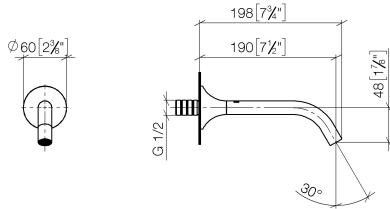

13 800 809

- Saliente 190 mm
- Caño rígido
- Aireador redondo
- Diámetro del orificio 37 mm
- Roseta Ø 60 mm
- Racor 1/2"
- Montaje con conexión insertable
- Caudal máx. 5,7 l/min
- Sin plomo
- Este producto puede ayudar a un edificio a cumplir con los requisitos de los sistemas de certificación ecológica de edificios: LEED®, BREEAM®, DGNB

Complementos recomendados

- Cuerpo empotrado -** 35 085 970 90
- Profundidad de montaje máx. 163 mm
  - Profundidad de montaje mín. 90 mm

13 800 809

mm [inches]

**Diagrama de flujo**

**Diagrama de trayectoria**