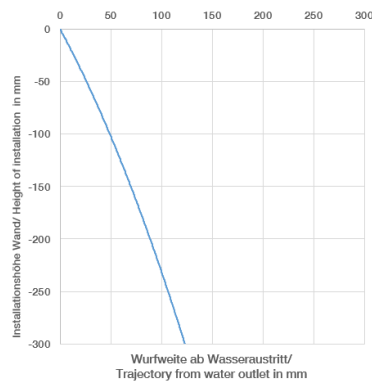

13 800 809

- Saliente 190 mm
- Caño rígido
- Aireador redondo
- Diámetro del orificio 37 mm
- Roseta Ø 60 mm
- Racor 1/2"
- Montaje con conexión insertable
- Caudal máx. 5,7 l/min
- Sin plomo
- Este producto puede ayudar a un edificio a cumplir con los requisitos de los sistemas de certificación ecológica de edificios: LEED®, BREEAM®, DGNB

Complementos recomendados

- Cuerpo empotrado -** 35 085 970 90
- Profundidad de montaje máx. 163 mm
  - Profundidad de montaje mín. 90 mm

13 800 809

mm [inches]

**Diagrama de flujo**

**Diagrama de trayectoria**

**Códigos y Estándares**

DIN 4109

ISO 3822

Scottish Water  
Byelaws

UK Water Supply  
Regulations

**Ü-Zeichen**

VAIA Caño mural de lavabo sin válvula - Platino

VAIA