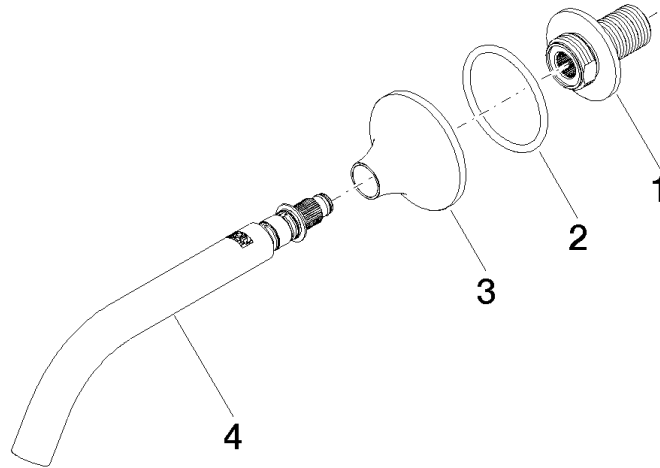

Versión del producto de 3/13/2017