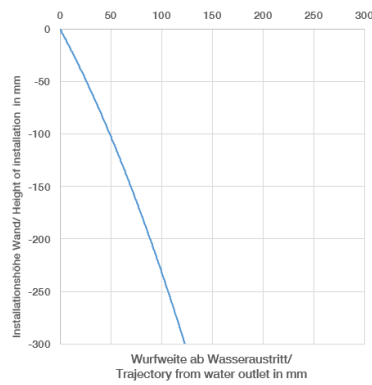

13 800 809

- Saliente 190 mm
- Caño rígido
- Aireador redondo
- Diámetro del orificio 37 mm
- Roseta Ø 60 mm
- Racor 1/2"
- Montaje con conexión insertable
- Caudal máx. 5,7 l/min
- Sin plomo
- Este producto puede ayudar a un edificio a cumplir con los requisitos de los sistemas de certificación ecológica de edificios: LEED®, BREEAM®, DGNB

13 800 809

mm [inches]

Diagrama de flujo

Diagrama de trayectoria

Códigos y Estándares

DIN 4109

ISO 3822

Scottish Water
Byelaws

UK Water Supply
Regulations

Ü-Zeichen

VAIA Caño mural de lavabo sin válvula - Dark Chrome

VAIA

13 800 809

Certificado

WRAS_2306

LGA_29