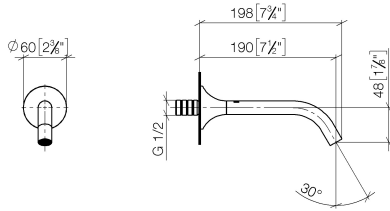

13 800 809

- Saliente 190 mm
- Caño rígido
- Aireador redondo
- Diámetro del orificio 37 mm
- Roseta Ø 60 mm
- Racor 1/2"
- Montaje con conexión insertable
- Caudal máx. 5,7 l/min
- Sin plomo
- Este producto puede ayudar a un edificio a cumplir con los requisitos de los sistemas de certificación ecológica de edificios: LEED®, BREEAM®, DGNB

13 800 809

mm [inches]

Diagrama de flujo

Diagrama de trayectoria

Códigos y Estándares

DIN 4109

ISO 3822

Scottish Water
Byelaws

UK Water Supply
Regulations

Ü-Zeichen

VAIA Caño mural de lavabo sin válvula - Dark Chrome

VAIA

13 800 809

Certificado

WRAS_2306

LGA_29