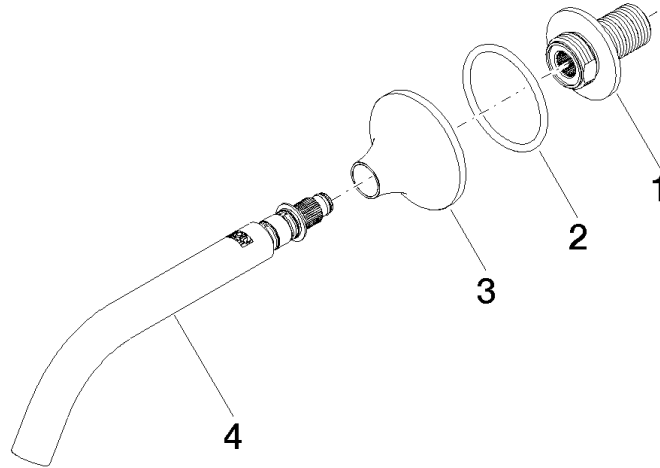

13 800 809

Piezas para otros
acabados pueden
encontrarse aquí:
Cromo