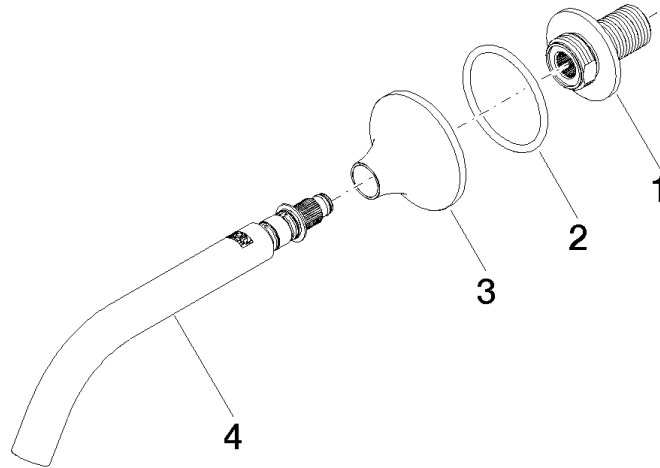

13 800 809

- Saliente 190 mm
- Caño rígido
- Aireador redondo
- Diámetro del orificio 37 mm
- Roseta Ø 60 mm
- Racor 1/2"
- Montaje con conexión insertable
- Caudal máx. 5,7 l/min
- Sin plomo
- Este producto puede ayudar a un edificio a cumplir con los requisitos de los sistemas de certificación ecológica de edificios: LEED®, BREEAM®, DGNB

13 800 809

Certificado

WRAS_2306

LGA_29

13 800 809

Versión del producto de 3/13/2017

VAIA Caño mural de lavabo sin válvula - Champagne (Oro 22k)

VAIA