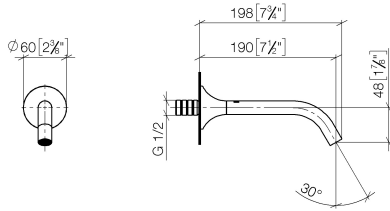

13 800 809

- Saliente 190 mm
- Caño rígido
- Aireador redondo
- Diámetro del orificio 37 mm
- Roseta Ø 60 mm
- Racor 1/2"
- Montaje con conexión insertable
- Caudal máx. 5,7 l/min
- Sin plomo
- Este producto puede ayudar a un edificio a cumplir con los requisitos de los sistemas de certificación ecológica de edificios: LEED®, BREEAM®, DGNB

Complementos recomendados

Cuerpo empotrado -

35 085 970 90

- Profundidad de montaje máx. 163 mm
- Profundidad de montaje mín. 90 mm

13 800 809

mm [inches]

Diagrama de flujo

Diagrama de trayectoria