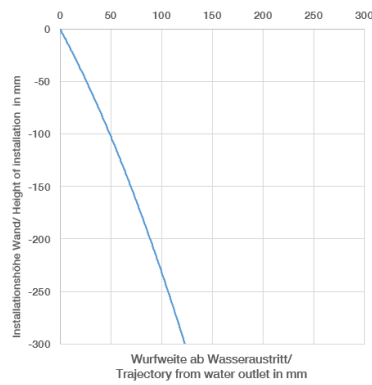

13 800 809

- Saliente 190 mm
- Caño rígido
- Aireador redondo
- Diámetro del orificio 37 mm
- Roseta Ø 60 mm
- Racor 1/2"
- Montaje con conexión insertable
- Caudal máx. 5,7 l/min
- Sin plomo
- Este producto puede ayudar a un edificio a cumplir con los requisitos de los sistemas de certificación ecológica de edificios: LEED®, BREEAM®, DGNB

Complementos recomendados

Cuerpo empotrado -

35 085 970 90

- Profundidad de montaje máx. 163 mm
- Profundidad de montaje mín. 90 mm

13 800 809

mm [inches]

Diagrama de flujo

Diagrama de trayectoria

Códigos y Estándares

DIN 4109

ISO 3822

Scottish Water
Byelaws

UK Water Supply
Regulations

Ü-Zeichen

VAIA Caño mural de lavabo sin válvula - Champagne (Oro 22k)

VAIA