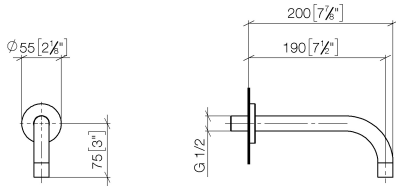

Caño mural de lavabo sin válvula - Dark Chrome

TARA

13 800 882

Encaja con: TARA, META

- Saliente 190 mm
- Caño rígido
- Aireador redondo
- Diámetro del orificio 40 mm
- Roseta Ø 60 mm
- Racor 1/2"
- Montaje con conexión insertable
- Caudal máx. 7 l/min
- Sin plomo
- Este producto puede ayudar a un edificio a cumplir con los requisitos de los sistemas de certificación ecológica de edificios: LEED®, BREEAM®, DGNB

Complementos recomendados

- Cuerpo empotrado -** 35 085 970 90
- Profundidad de montaje máx. 163 mm
 - Profundidad de montaje mín. 90 mm

13 800 882

mm [inches]

Diagrama de flujo

Códigos y Estándares

DIN 4109

ISO 3822

Scottish Water
Byelaws

UK Water Supply
Regulations

Ü-Zeichen

Caño mural de lavabo sin válvula - Dark Chrome

TARA

13 800 882

Certificado