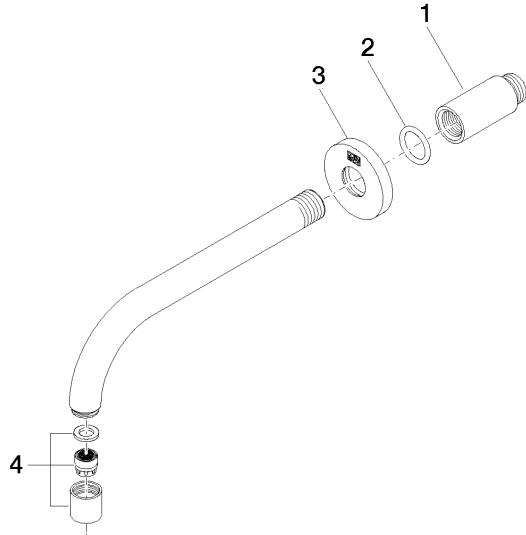

13 800 882

Encaja con: TARA, META

- Saliente 190 mm
- Caño rígido
- Aireador redondo
- Diámetro del orificio 40 mm
- Roseta Ø 60 mm
- Racor 1/2"
- Montaje con conexión insertable
- Caudal máx. 7 l/min
- Sin plomo
- Este producto puede ayudar a un edificio a cumplir con los requisitos de los sistemas de certificación ecológica de edificios: LEED®, BREEAM®, DGNB

13 800 882

mm [inches]

Diagrama de flujo

Códigos y Estándares

Scottish Water
Byelaws

UK Water Supply
Regulations

Caño mural de lavabo sin válvula - Bronce cepillado

TARA

13 800 882

Certificado

WRAS_240602

13 800 882

Versión del producto de 3/13/2017

Piezas para otros
acabados pueden
encontrarse aquí:
Cromo

Caño mural de lavabo sin válvula - Bronce cepillado

TARA