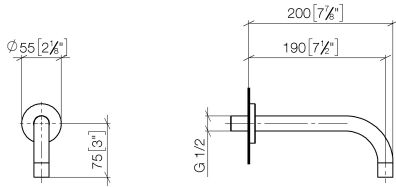

13 800 882

Encaja con: TARA, META

- Saliente 190 mm
- Caño rígido
- Aireador redondo
- Diámetro del orificio 40 mm
- Roseta Ø 60 mm
- Racor 1/2"
- Montaje con conexión insertable
- Caudal máx. 7 l/min
- Sin plomo
- Este producto puede ayudar a un edificio a cumplir con los requisitos de los sistemas de certificación ecológica de edificios: LEED®, BREEAM®, DGNB

13 800 882

mm [inches]

Diagrama de flujo

Códigos y Estándares

Scottish Water
Byelaws

UK Water Supply
Regulations

Caño mural de lavabo sin válvula - Bronce cepillado

TARA