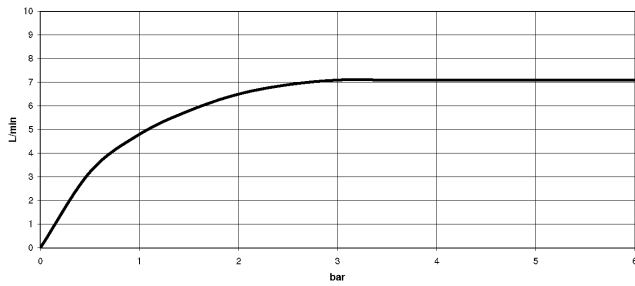

13 800 882

Encaja con: TARA, META

- Saliente 190 mm
- Caño rígido
- Aireador redondo
- Diámetro del orificio 40 mm
- Roseta Ø 60 mm
- Racor 1/2"
- Montaje con conexión insertable
- Caudal máx. 7 l/min
- Sin plomo
- Este producto puede ayudar a un edificio a cumplir con los requisitos de los sistemas de certificación ecológica de edificios: LEED®, BREEAM®, DGNB

13 800 882

mm [inches]

Diagrama de flujo

Códigos y Estándares

Scottish Water
Byelaws

UK Water Supply
Regulations

Caño mural de lavabo sin válvula - Bronce cepillado

TARA