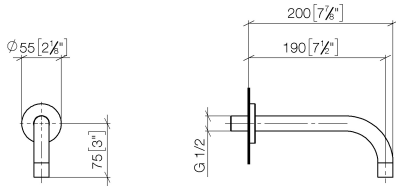

**Caño mural de lavabo sin válvula - Cromo cepillado**

TARA

13 800 882

Encaja con: TARA, META

- Saliente 190 mm
- Caño rígido
- Aireador redondo
- Diámetro del orificio 40 mm
- Roseta Ø 60 mm
- Racor 1/2"
- Montaje con conexión insertable
- Caudal máx. 7 l/min
- Sin plomo
- Este producto puede ayudar a un edificio a cumplir con los requisitos de los sistemas de certificación ecológica de edificios: LEED®, BREEAM®, DGNB

13 800 882

mm [inches]

**Diagrama de flujo**

**Códigos y Estándares**

DIN 4109

ISO 3822

Scottish Water  
Byelaws

UK Water Supply  
Regulations