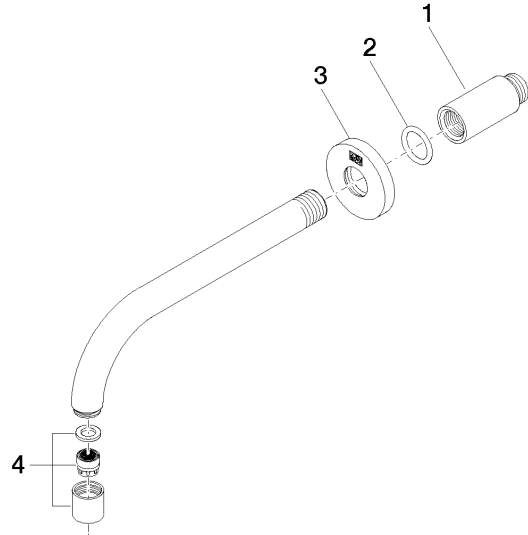

**Caño mural de lavabo sin válvula - Cromo cepillado**

TARA

13 800 882

Encaja con: TARA, META

- Saliente 190 mm
- Caño rígido
- Aireador redondo
- Diámetro del orificio 40 mm
- Roseta Ø 60 mm
- Racor 1/2"
- Montaje con conexión insertable
- Caudal máx. 7 l/min
- Sin plomo
- Este producto puede ayudar a un edificio a cumplir con los requisitos de los sistemas de certificación ecológica de edificios: LEED®, BREEAM®, DGNB

13 800 882

mm [inches]

**Diagrama de flujo**

**Códigos y Estándares**

DIN 4109

ISO 3822

Scottish Water  
Byelaws

UK Water Supply  
Regulations

**Ü-Zeichen**

Caño mural de lavabo sin válvula - Cromo cepillado

TARA

13 800 882

Certificado

WRAS\_1811

LGA\_29

WRAS\_240602

## Caño mural de lavabo sin válvula - Cromo cepillado

TARA

13 800 882