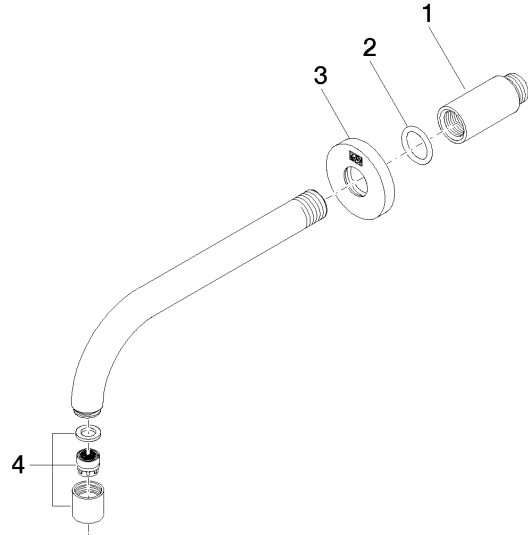

Caño mural de lavabo sin válvula - Dark Platinum cepillado

TARA

13 800 882

Encaja con: TARA, META

- Saliente 190 mm
- Caño rígido
- Aireador redondo
- Diámetro del orificio 40 mm
- Roseta Ø 60 mm
- Racor 1/2"
- Montaje con conexión insertable
- Caudal máx. 7 l/min
- Sin plomo
- Este producto puede ayudar a un edificio a cumplir con los requisitos de los sistemas de certificación ecológica de edificios: LEED®, BREEAM®, DGNB

Complementos recomendados

- Cuerpo empotrado -** 35 085 970 90
- Profundidad de montaje máx. 163 mm
 - Profundidad de montaje mín. 90 mm

13 800 882

mm [inches]

Diagrama de flujo

Códigos y Estándares

DIN 4109

ISO 3822

Scottish Water
Byelaws

UK Water Supply
Regulations

Ü-Zeichen

Caño mural de lavabo sin válvula - Dark Platinum cepillado

TARA

13 800 882

Certificado

WRAS_1811

LGA_29

WRAS_240602

13 800 882

Versión del producto de 3/13/2017

Caño mural de lavabo sin válvula - Dark Platinum cepillado

TARA

13 800 882