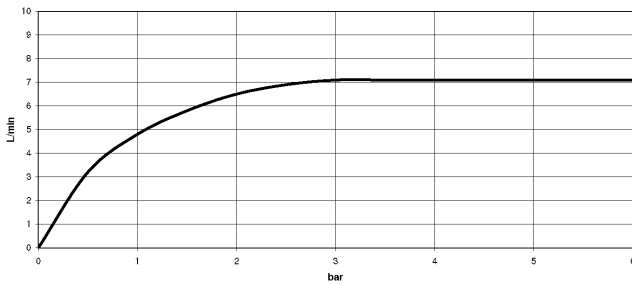

Complementos recomendados

- Cuerpo empotrado -** 35 085 970 90
- Profundidad de montaje máx. 163 mm
 - Profundidad de montaje mín. 90 mm

13 800 882

mm [inches]

Diagrama de flujo

Códigos y Estándares

DIN 4109