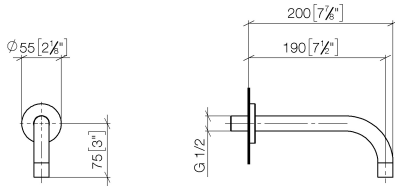

Caño mural de lavabo sin válvula - Dark Platinum cepillado

TARA

13 800 882

Encaja con: TARA, META

- Saliente 190 mm
- Caño rígido
- Aireador redondo
- Diámetro del orificio 40 mm
- Roseta Ø 60 mm
- Racor 1/2"
- Montaje con conexión insertable
- Caudal máx. 7 l/min
- Sin plomo
- Este producto puede ayudar a un edificio a cumplir con los requisitos de los sistemas de certificación ecológica de edificios: LEED®, BREEAM®, DGNB

Complementos recomendados

- Cuerpo empotrado -** 35 085 970 90
- Profundidad de montaje máx. 163 mm
 - Profundidad de montaje mín. 90 mm

13 800 882

mm [inches]

Diagrama de flujo

Códigos y Estándares

DIN 4109

ISO 3822

Scottish Water
Byelaws

UK Water Supply
Regulations

Ü-Zeichen

Caño mural de lavabo sin válvula - Dark Platinum cepillado

TARA

13 800 882

Certificado