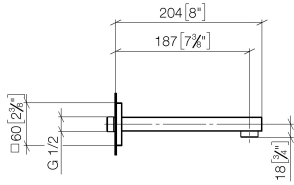

## SYMETRICS Caño mural de lavabo sin válvula - Cromo

---

13 800 980

- Saliente 185 mm
- Caño rígido
- Aireador redondo
- Diámetro del orificio 37 mm
- Roseta 60 x 60 mm
- Racor 1/2"
- Montaje con conexión insertable
- Caudal máx. 7 l/min
- Sin plomo

### Complementos recomendados

---

- Cuerpo empotrado -** 35 085 970 90
- Profundidad de montaje máx. 163 mm
  - Profundidad de montaje mín. 90 mm

## SYMETRICS Caño mural de lavabo sin válvula - Cromo

13 800 980

mm [inches]