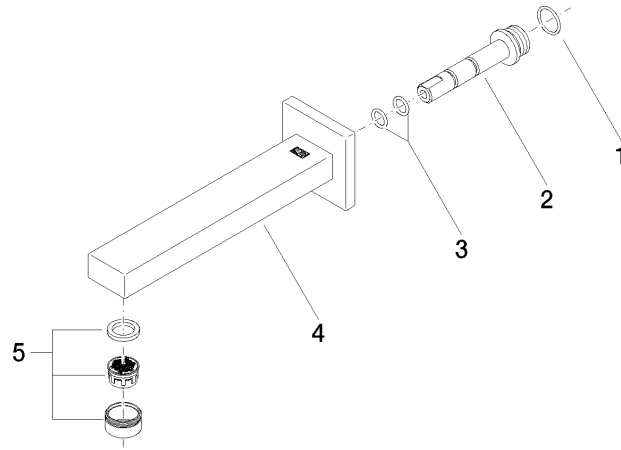

SYMETRICS Caño mural de lavabo sin válvula - Cromo

---

13 800 980

Versión del producto de 4/30/2009