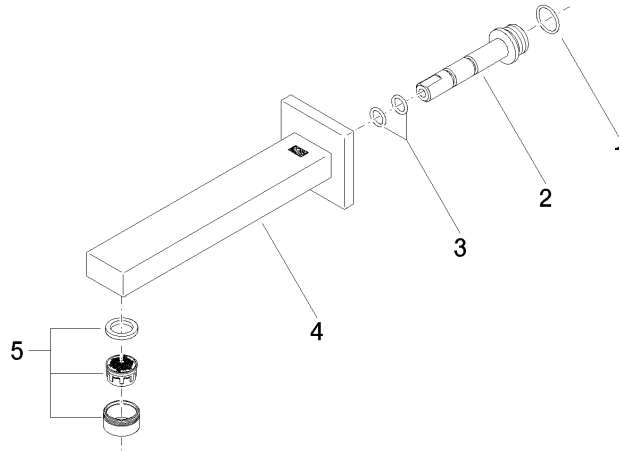

SYMETRICS Caño mural de lavabo sin válvula - Platino cepillado

13 800 980 Versión del producto de 4/30/2009

- Saliente 185 mm
- Caño rígido
- Aireador redondo
- Diámetro del orificio 37 mm
- Roseta 60 x 60 mm
- Racor 1/2"
- Montaje con conexión insertable
- Caudal máx. 7 l/min
- Sin plomo

SYMETRICS Caño mural de lavabo sin válvula - Platino cepillado

13 800 980 Versión del producto de 4/30/2009

mm [inches]

Diagrama de flujo

Códigos y Estándares

DIN 4109

ISO 3822

Scottish Water
Byelaws

UK Water Supply
Regulations

Ü-Zeichen

SYMETRICS Caño mural de lavabo sin válvula - Platino cepillado

13 800 980 Versión del producto de 4/30/2009

Certificado

LGA_18

WRAS_1904

SYMETRICS Caño mural de lavabo sin válvula - Platino cepillado

13 800 980 Versión del producto de 4/30/2009

Lista de piezas de recambios

N°	Número de artículo	Denominación	Cantidad de montaje	Plazo de entrega
1	09 14 10 053 90	sello	1	2
2	09 24 04 135 90	boquilla	1	2
3	09 14 10 008 90	sello	2	2
4	90 11 68 004 00-06	caño	1	10
5	90 23 01 029 02-06	mezclador de aire	1	-