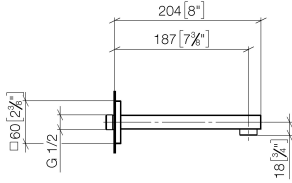

SYMETRICS Caño mural de lavabo sin válvula - Platino cepillado

13 800 980 Versión del producto de 4/30/2009

- Saliente 185 mm
- Caño rígido
- Aireador redondo
- Diámetro del orificio 37 mm
- Roseta 60 x 60 mm
- Racor 1/2"
- Montaje con conexión insertable
- Caudal máx. 7 l/min
- Sin plomo

Para el control del Touchfree, solicite un eSet
Touchfree con ajuste de temperatura

Complementos recomendados

Cuerpo empotrado -

35 085 970 90

- Profundidad de montaje máx. mm
- Profundidad de montaje mín. mm

SYMETRICS Caño mural de lavabo sin válvula - Platino cepillado

13 800 980 Versión del producto de 4/30/2009

mm [inches]

Diagrama de flujo

Códigos y Estándares

DIN 4109

ISO 3822

Scottish Water
Byelaws

UK Water Supply
Regulations

Ü-Zeichen

SYMETRICS Caño mural de lavabo sin válvula - Platino cepillado

13 800 980 Versión del producto de 4/30/2009

Certificado

LGA_18

WRAS_1904

SYMETRICS Caño mural de lavabo sin válvula - Platino cepillado