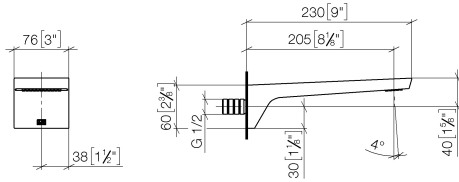

**CL.1 Caño de salida de bañera para montaje a pared - Dark Chrome**

CL.1

13 801 705

- Saliente 205 mm
- Chorro rectangular con 55 chorros individuales
- Diámetro del orificio 37 mm
- Racor 1/2"
- Montaje con conexión insertable
- Caudal máx. 24,6 l/min con 3 bares de presión hidráulica

mm [inches]