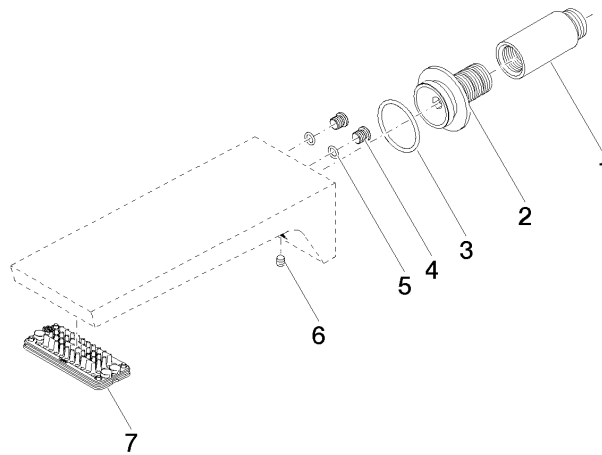

13 801 705

Versión del producto de 3/9/2015

Piezas para otros
acabados pueden
encontrarse aquí:
Cromo