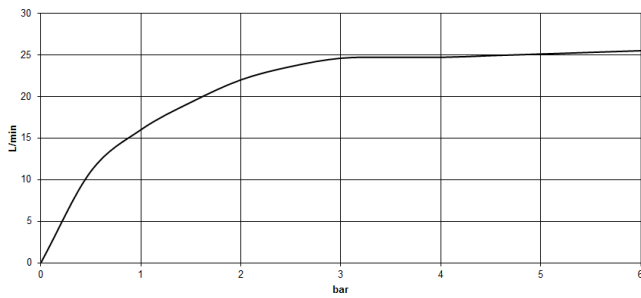

Diagrama de flujo