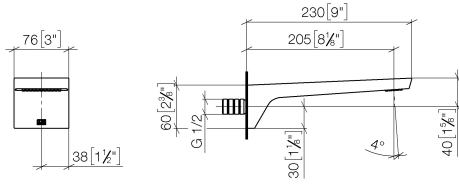

CL.1 Caño de salida de bañera para montaje a pared - Champagne cepillado (Oro 22k)

CL.1

13 801 705

- Saliente 205 mm
- Chorro rectangular con 55 chorros individuales
- Diámetro del orificio 37 mm
- Racor 1/2"
- Montaje con conexión insertable
- Caudal máx. 24,6 l/min con 3 bares de presión hidráulica

CL.1

13 801 705
mm [inches]

Diagrama de flujo

13 801 705

Versión del producto de 3/9/2015

Piezas para otros
acabados pueden
encontrarse aquí:
Cromo

CL.1 Caño de salida de bañera para montaje a pared - Champagne cepillado
(Oro 22k)