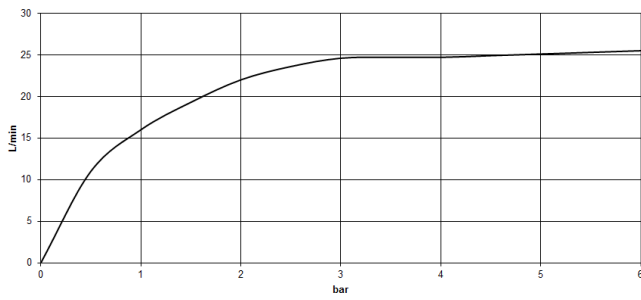

CL.1

13 801 705
mm [inches]

Diagrama de flujo

13 801 705

Versión del producto de 3/9/2015

Piezas para otros
acabados pueden
encontrarse aquí:
Cromo

CL.1 Caño de salida de bañera para montaje a pared - Champagne cepillado
(Oro 22k)