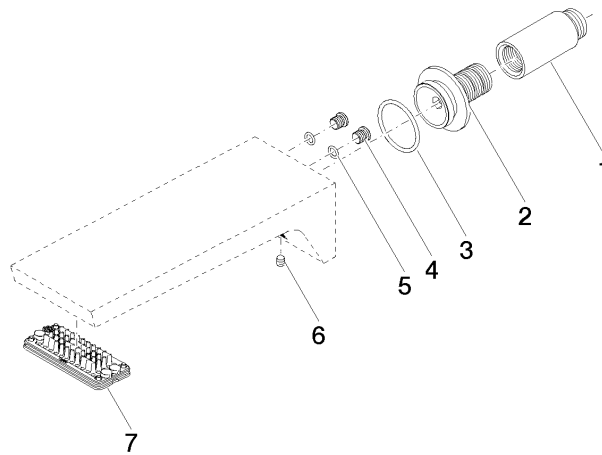

CL.1 Caño de salida de bañera para montaje a pared - Champagne cepillado (Oro 22k)

CL.1

13 801 705

- Saliente 205 mm
- Chorro rectangular con 55 chorros individuales
- Diámetro del orificio 37 mm
- Racor 1/2"
- Montaje con conexión insertable
- Caudal máx. 24,6 l/min con 3 bares de presión hidráulica

CL.1

13 801 705
mm [inches]

Diagrama de flujo

13 801 705

Versión del producto de 3/9/2015

Piezas para otros
acabados pueden
encontrarse aquí:
Cromo

CL.1 Caño de salida de bañera para montaje a pared - Champagne cepillado
(Oro 22k)