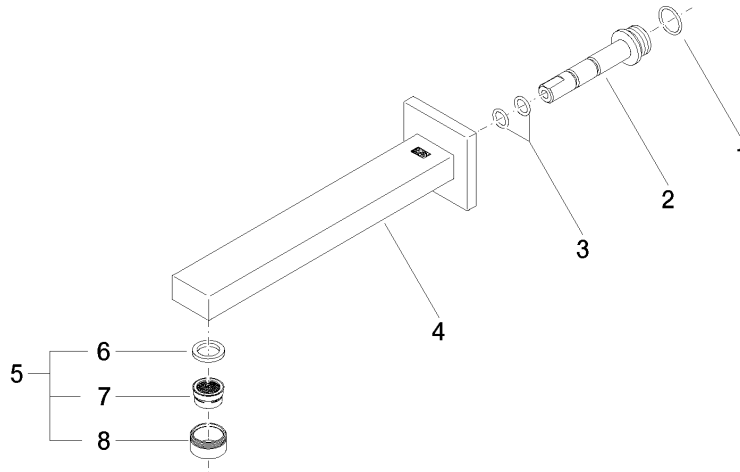

SYMETRICS Caño mural de lavabo sin válvula - Platino cepillado

13 805 980

- Saliente 220 mm
- Caño rígido
- Aireador redondo
- Diámetro del orificio 37 mm
- Roseta 60 x 60 mm
- Racor 1/2"
- Montaje con conexión insertable
- Caudal máx. 7 l/min
- Sin plomo

SYMETRICS Caño mural de lavabo sin válvula - Platino cepillado

13 805 980

mm [inches]

Diagrama de flujo

Códigos y Estándares

DIN 4109

ISO 3822

Scottish Water
Byelaws

UK Water Supply
Regulations

Ü-Zeichen

SYMETRICS Caño mural de lavabo sin válvula - Platino cepillado

13 805 980

Certificado

WRAS_1904

LGA_18

SYMETRICS Caño mural de lavabo sin válvula - Platino cepillado

13 805 980

Versión del producto de 4/30/2009

SYMETRICS Caño mural de lavabo sin válvula - Platino cepillado

13 805 980

Lista de piezas de recambios

Versión del producto de 4/30/2009