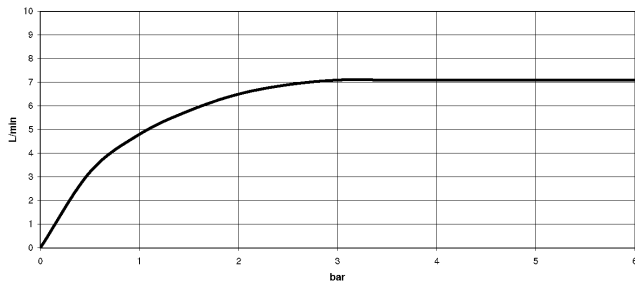

SYMETRICS Caño mural de lavabo sin válvula - Platino cepillado

13 805 980

mm [inches]

Diagrama de flujo

Códigos y Estándares

DIN 4109

ISO 3822

Scottish Water
Byelaws

UK Water Supply
Regulations

Ü-Zeichen

SYMETRICS Caño mural de lavabo sin válvula - Platino cepillado

13 805 980

Certificado

WRAS_1904

LGA_18

SYMETRICS Caño mural de lavabo sin válvula - Platino cepillado