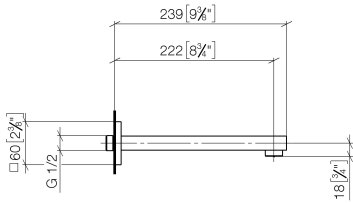

SYMETRICS Caño mural de lavabo sin válvula - Platino cepillado

13 805 980

- Saliente 220 mm
- Caño rígido
- Aireador redondo
- Diámetro del orificio 37 mm
- Roseta 60 x 60 mm
- Racor 1/2"
- Montaje con conexión insertable
- Caudal máx. 7 l/min
- Sin plomo

Para el control del Touchfree, solicite un eSet
Touchfree CON o SIN ajuste de temperatura

Complementos recomendados

- Cuerpo empotrado -** 35 085 970 90
- Profundidad de montaje máx. 163 mm
 - Profundidad de montaje mín. 90 mm

SYMETRICS Caño mural de lavabo sin válvula - Platino cepillado

13 805 980

mm [inches]

Diagrama de flujo

Códigos y Estándares

DIN 4109

ISO 3822

Scottish Water
Byelaws

UK Water Supply
Regulations

Ü-Zeichen

SYMETRICS Caño mural de lavabo sin válvula - Platino cepillado

13 805 980

Certificado

WRAS_1904

LGA_18

SYMETRICS Caño mural de lavabo sin válvula - Platino cepillado