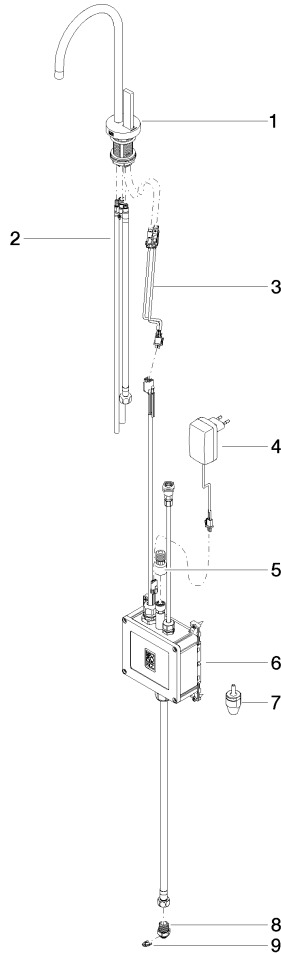

17 861 875

- Saliente 146 mm
- Caño de salida fijo, de temperatura Exenta
- Chorro laminar
- Altura máxima del conjunto 288 mm
- Altura hasta el regulador de chorro laminar 180 mm
- Diámetro del orificio 35 mm
- Proporciona agua caliente filtrada hasta a 93 °C
- Proporciona agua fría filtrada
- Caudal máx. 2 l/min con 3 bares de presión hidráulica
- Unidad de control lista para su conexión para montaje de pared (137mm x 159mm x 60mm)
- Electroválvula electrónica
- Fuente de alimentación de enchufe 100-230 V, 50-60 Hz, 18 W incl. un set específico para cada país
- Sin plomo
- Este producto puede ayudar a un edificio a cumplir con los requisitos de los sistemas de certificación ecológica de edificios: LEED®, BREEAM®, DGNB

	Champagne cepillado (Oro 22k)	17 861 875-46
	Cromo	17 861 875-00
	Platino cepillado	17 861 875-06
	Platino	17 861 875-08
	Latón (Oro 23k)	17 861 875-09
	Dark Chrome	17 861 875-19
	Latón cepillado (Oro 23k)	17 861 875-28
	Negro mate	17 861 875-33
	Champagne (Oro 22k)	17 861 875-47
	Cromo cepillado	17 861 875-93
	Dark Platinum cepillado	17 861 875-99

17 861 875

mm [inches]

**Diagrama de flujo**

**Códigos y Estándares**

Executive Order  
no. 1007

NSF372

NSF61

TARA ULTRA HOT & COLD WATER DISPENSER - Champagne cepillado  
(Oro 22k)

# TARA ULTRA HOT & COLD WATER DISPENSER - Champagne cepillado (Oro 22k)

TARA ULTRA

17 861 875

**Versión del producto de 5/28/2022**

Piezas para otros acabados pueden encontrarse aquí: [Cromo](#)

TARA ULTRA HOT & COLD WATER DISPENSER - Champagne cepillado  
(Oro 22k)