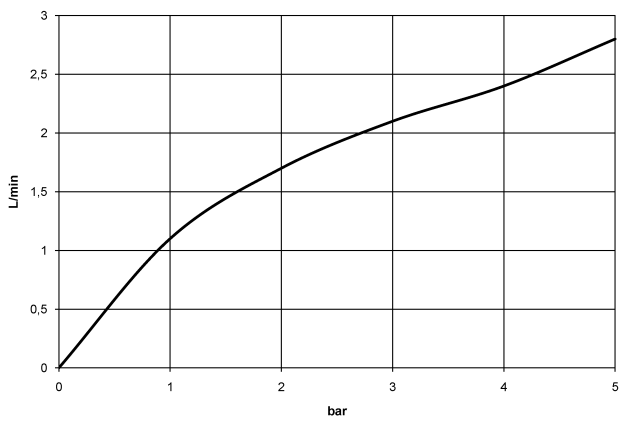

Diagrama de flujo

Códigos y Estándares

Executive Order
no. 1007

NSF372

NSF61