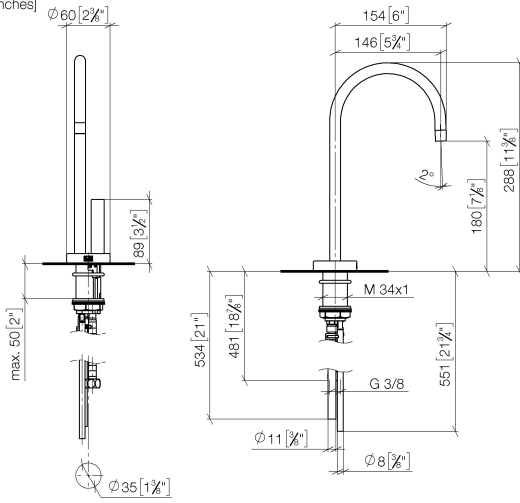

17 861 875

- Saliente 146 mm
- Caño de salida fijo, de temperatura Exenta
- Chorro laminar
- Altura máxima del conjunto 288 mm
- Altura hasta el regulador de chorro laminar 180 mm
- Diámetro del orificio 35 mm
- Proporciona agua caliente filtrada hasta a 93 °C
- Proporciona agua fría filtrada
- Caudal máx. 2 l/min con 3 bares de presión hidráulica
- Unidad de control lista para su conexión para montaje de pared (137mm x 159mm x 60mm)
- Electroválvula electrónica
- Fuente de alimentación de enchufe 100-230 V, 50-60 Hz, 18 W incl. un set específico para cada país
- Sin plomo
- Este producto puede ayudar a un edificio a cumplir con los requisitos de los sistemas de certificación ecológica de edificios: LEED®, BREEAM®, DGNB

Es necesaria una presión hidráulica mínima de 3 bares para un funcionamiento perfecto de HOT & COLD WATER DISPENSER en combinación con un tanque de agua caliente y un filtro.

Además, la instalación debe realizarse sobre un fregadero de cocina.

17 861 875

mm [inches]

**Diagrama de flujo**

**Códigos y Estándares**

Executive Order  
no. 1007

NSF372

NSF61

TARA ULTRA HOT & COLD WATER DISPENSER - Champagne cepillado  
(Oro 22k)