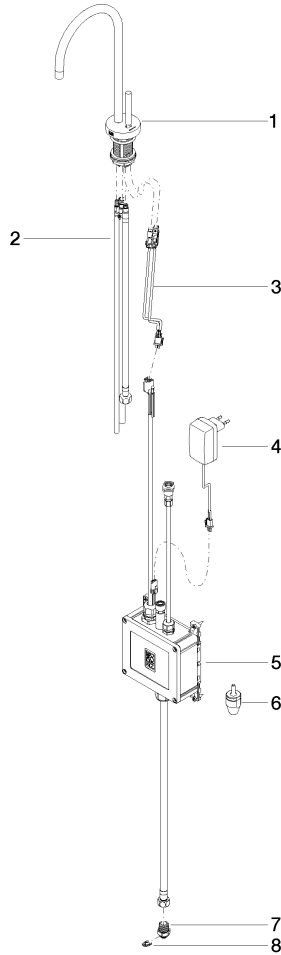

17 861 888

- Saliente 146 mm
- Caño de salida fijo, de temperatura Exenta
- Chorro laminar
- Altura máxima del conjunto 288 mm
- Altura hasta el regulador de chorro laminar 180 mm
- Diámetro del orificio 35 mm
- Proporciona agua caliente filtrada hasta a 93 °C
- Proporciona agua fría filtrada
- Caudal máx. 2 l/min con 3 bares de presión hidráulica
- Unidad de control lista para su conexión para montaje de pared (137mm x 159mm x 60mm)
- Electroválvula electrónica
- Fuente de alimentación de enchufe 100-230 V, 50-60 Hz, 18 W incl. un set específico para cada país
- Sin plomo
- Este producto puede ayudar a un edificio a cumplir con los requisitos de los sistemas de certificación ecológica de edificios: LEED®, BREEAM®, DGNB

	Champagne cepillado (Oro 22k)	17 861 888-46
	Cromo	17 861 888-00
	Platino cepillado	17 861 888-06
	Platino	17 861 888-08
	Latón (Oro 23k)	17 861 888-09
	Dark Chrome	17 861 888-19
	Latón cepillado (Oro 23k)	17 861 888-28
	Negro mate	17 861 888-33
	Champagne (Oro 22k)	17 861 888-47
	Cromo cepillado	17 861 888-93
	Dark Platinum cepillado	17 861 888-99

17 861 888

mm [inches]

Diagrama de flujo

Códigos y Estándares

Executive Order
no. 1007

NSF372

NSF61

TARA HOT & COLD WATER DISPENSER - Champagne cepillado (Oro 22k)

Piezas para otros acabados pueden encontrarse aquí: Cromo

17 861 888

Lista de piezas de recambios

Versión del producto de 5/28/2022