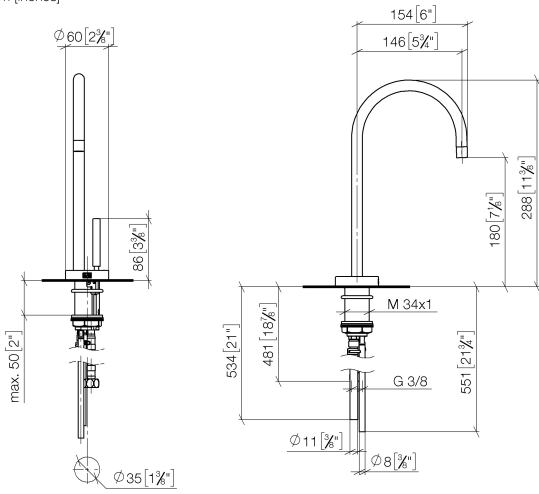

17 861 888

- Saliente 146 mm
- Caño de salida fijo, de temperatura Exenta
- Chorro laminar
- Altura máxima del conjunto 288 mm
- Altura hasta el regulador de chorro laminar 180 mm
- Diámetro del orificio 35 mm
- Proporciona agua caliente filtrada hasta a 93 °C
- Proporciona agua fría filtrada
- Caudal máx. 2 l/min con 3 bares de presión hidráulica
- Unidad de control lista para su conexión para montaje de pared (137mm x 159mm x 60mm)
- Electroválvula electrónica
- Fuente de alimentación de enchufe 100-230 V, 50-60 Hz, 18 W incl. un set específico para cada país
- Sin plomo
- Este producto puede ayudar a un edificio a cumplir con los requisitos de los sistemas de certificación ecológica de edificios: LEED®, BREEAM®, DGNB

17 861 888

mm [inches]

Diagrama de flujo

Códigos y Estándares

Executive Order
no. 1007

NSF372

NSF61

TARA HOT & COLD WATER DISPENSER - Champagne cepillado (Oro 22k)