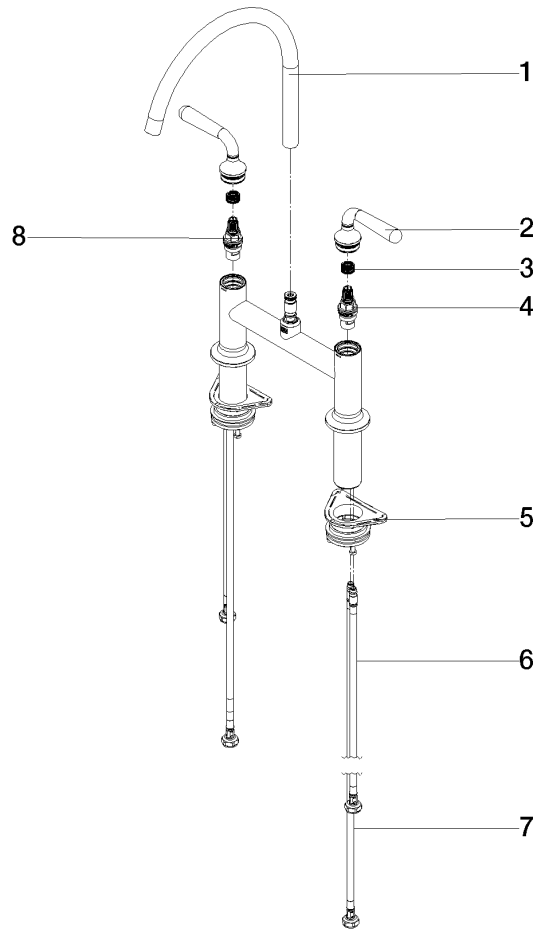

19 815 809

- Saliente 241 mm
- Caño giratorio 360°
- Chorro mezclado con aire
- Caudal máx. 7 l/min con 3 bares de presión hidráulica
- Sin plomo
- Este producto puede ayudar a un edificio a cumplir con los requisitos de los sistemas de certificación ecológica de edificios: LEED®, BREEAM®, DGNB

Complementos recomendados

VAIA Dispensador con roseta - Cromo cepillado 82 434 809-93

VAIA Batería de puente para grifo tipo ducha/Profi - Cromo cepillado

VAIA

19 815 809

Certificado

LGA_38

19 815 809

Versión del producto de 7/1/2023

Piezas para otros
acabados pueden
encontrarse aquí:
Cromo

VAIA Batería de puente para grifo tipo ducha/Profi - Cromo cepillado

VAIA

19 815 809

Lista de piezas de recambios

Versión del producto de 7/1/2023

N°	Número de artículo	Denominación	Cantidad de montaje	Plazo de entrega
	90 28 22 396 00-93	caño	13	20