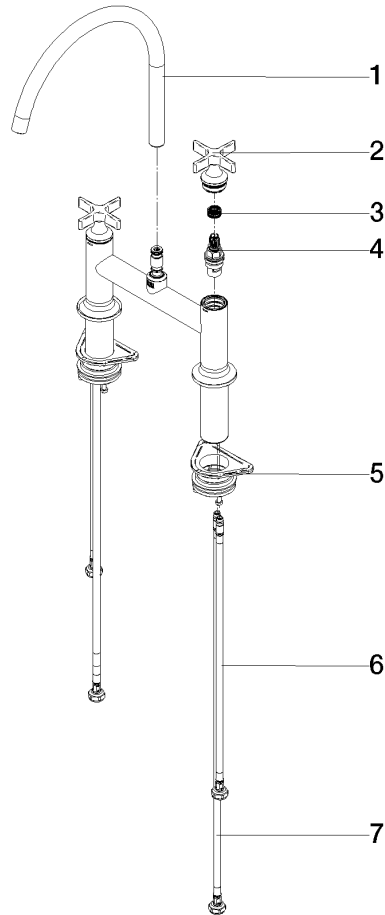

VAIA Batería de puente para grifo tipo ducha/Profi - Champagne cepillado (Oro 22k)

VAIA

19 825 809

- Saliente 241 mm
- Caño giratorio 360°
- Chorro mezclado con aire
- Caudal máx. 7 l/min con 3 bares de presión hidráulica
- Sin plomo
- Este producto puede ayudar a un edificio a cumplir con los requisitos de los sistemas de certificación ecológica de edificios: LEED®, BREEAM®, DGNB

Complementos recomendados

VAIA Dispensador con roseta - Champagne cepillado (Oro 22k) 82 434 809-46

19 825 809
mm [inches]

Diagrama de flujo

Códigos y Estándares

DIN 4109

ISO 3822

Ü-Zeichen

VAIA Batería de puente para grifo tipo ducha/Profi - Champagne cepillado (Oro 22k)

VAIA

19 825 809
Certificado

LGA_38

19 825 809

Versión del producto de 7/1/2023

Piezas para otros acabados pueden encontrarse aquí: Cromo

VAIA Batería de puente para grifo tipo ducha/Profi - Champagne cepillado (Oro 22k)

VAIA

19 825 809

Lista de piezas de recambios

Versión del producto de 7/1/2023

Nº	Número de artículo	Denominación	Cantidad de montaje	Plazo de entrega
	90 28 22 396 00-46	caño	13	60