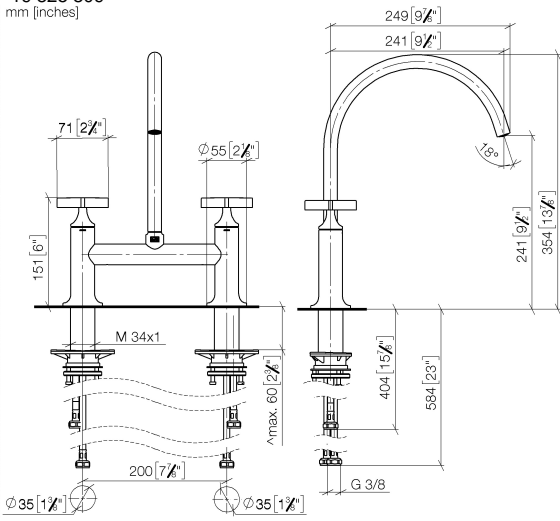

VAIA Batería de puente para grifo tipo ducha/Profi - Champagne cepillado (Oro 22k)

VAIA

19 825 809

- Saliente 241 mm
- Caño giratorio 360°
- Chorro mezclado con aire
- Caudal máx. 7 l/min con 3 bares de presión hidráulica
- Sin plomo
- Este producto puede ayudar a un edificio a cumplir con los requisitos de los sistemas de certificación ecológica de edificios: LEED®, BREEAM®, DGNB

Complementos recomendados

VAIA Dispensador con roseta - Champagne cepillado (Oro 22k) 82 434 809-46

19 825 809
mm [inches]

Diagrama de flujo

Códigos y Estándares

DIN 4109

ISO 3822

Ü-Zeichen

VAIA Batería de puente para grifo tipo ducha/Profi - Champagne cepillado (Oro 22k)

VAIA

19 825 809
Certificado

LGA_38

19 825 809

Versión del producto de 7/1/2023

Piezas para otros acabados pueden encontrarse aquí: Cromo