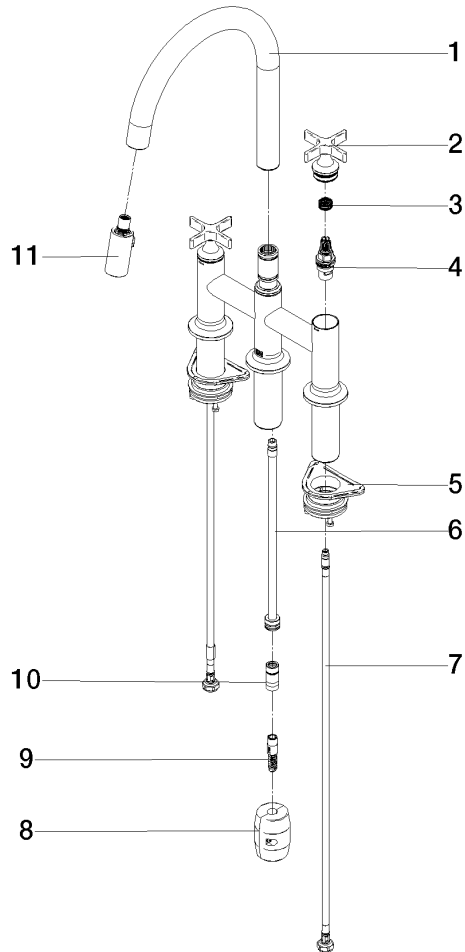

VAIA Batería puente americana Pull-down con función de chorro - Latón cepillado (Oro 23k)

VAIA

19 875 809

- Saliente 240 mm
- Caño giratorio 360°
- Posibilidad de limitar la rotación con un juego de límite de giro 12 823 970 90
- Chorro mezclado con aire y chorro de ducha
- Manguera de ducha metálica 1800 mm
- Cabezal de ducha con sistema antical
- Caudal máx. 8 l/min con 3 bares de presión hidráulica
- Sin plomo
- Este producto puede ayudar a un edificio a cumplir con los requisitos de los sistemas de certificación ecológica de edificios: LEED®, BREEAM®, DGNB

VAIA

19 875 809
mm [inches]
1:5

Diagrama de flujo

Códigos y Estándares

DIN 4109

EN 1717

ISO 3822

Ü-Zeichen

VAIA Batería puente americana Pull-down con función de chorro - Latón
cepillado (Oro 23k)

VAIA

19 875 809
Certificado

Belgaqua_24-005-2 LGA_38

19 875 809

Versión del producto de 7/1/2023

VAIA Batería puente americana Pull-down con función de chorro - Latón cepillado (Oro 23k)

VAIA

19 875 809

Lista de piezas de recambios

Versión del producto de 7/1/2023

| N° | Número de artículo | Denominación | Cantidad de montaje | Plazo de entrega |
|----|--------------------|--------------|---------------------|------------------|
| | 90 28 22 397 00-28 | caño | 16 | 20 |