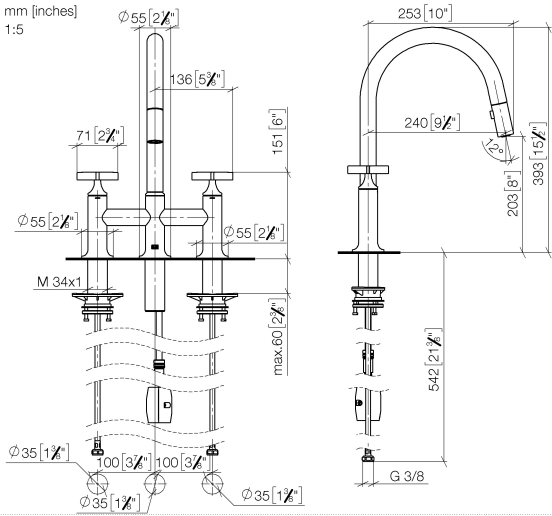

VAIA Batería puente americana Pull-down con función de chorro - Latón cepillado (Oro 23k)

VAIA

19 875 809

- Saliente 240 mm
- Caño giratorio 360°
- Posibilidad de limitar la rotación con un juego de límite de giro 12 823 970 90
- Chorro mezclado con aire y chorro de ducha
- Manguera de ducha metálica 1800 mm
- Cabezal de ducha con sistema antical
- Caudal máx. 8 l/min con 3 bares de presión hidráulica
- Sin plomo
- Este producto puede ayudar a un edificio a cumplir con los requisitos de los sistemas de certificación ecológica de edificios: LEED®, BREEAM®, DGNB

VAIA

19 875 809
mm [inches]
1:5

Diagrama de flujo

Códigos y Estándares

DIN 4109

EN 1717

ISO 3822

Ü-Zeichen

VAIA Batería puente americana Pull-down con función de chorro - Latón
cepillado (Oro 23k)

VAIA

19 875 809
Certificado

Belgaqua_24-005-2 LGA_38

19 875 809

Versión del producto de 7/1/2023

VAIA Batería puente americana Pull-down con función de chorro - Latón cepillado (Oro 23k)