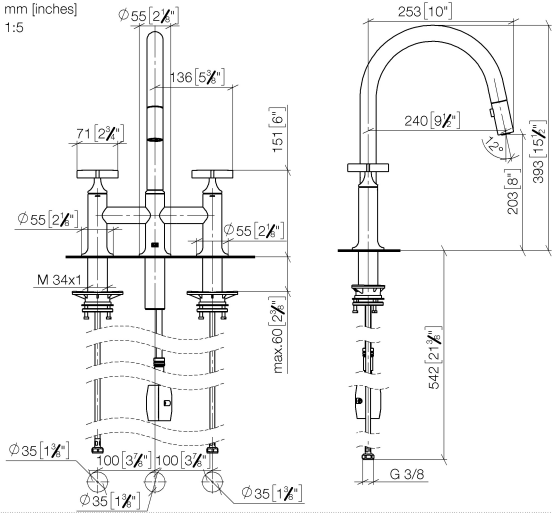

**VAIA Batería puente americana Pull-down con función de chorro - Dark
Platinum cepillado**

VAIA

19 875 809

- Saliente 240 mm
- Caño giratorio 360°
- Posibilidad de limitar la rotación con un juego de límite de giro 12 823 970 90
- Chorro mezclado con aire y chorro de ducha
- Manguera de ducha metálica 1800 mm
- Cabezal de ducha con sistema antical
- Caudal máx. 8 l/min con 3 bares de presión hidráulica
- Sin plomo
- Este producto puede ayudar a un edificio a cumplir con los requisitos de los sistemas de certificación ecológica de edificios: LEED®, BREEAM®, DGNB

VAIA

19 875 809

mm [inches]

1:5

Diagrama de flujo

Códigos y Estándares

DIN 4109

EN 1717

ISO 3822

Ü-Zeichen

VAIA Batería puente americana Pull-down con función de chorro - Dark
Platinum cepillado

VAIA

19 875 809
Certificado

Belgaqua_24-005-2 LGA_38

19 875 809

Versión del producto de 7/1/2023

VAIA Batería puente americana Pull-down con función de chorro - Dark
Platinum cepillado

VAIA

19 875 809

Lista de piezas de recambios

Versión del producto de 7/1/2023

Nº	Número de artículo	Denominación	Cantidad de montaje	Plazo de entrega
	90 28 22 397 00-99	caño	16	30