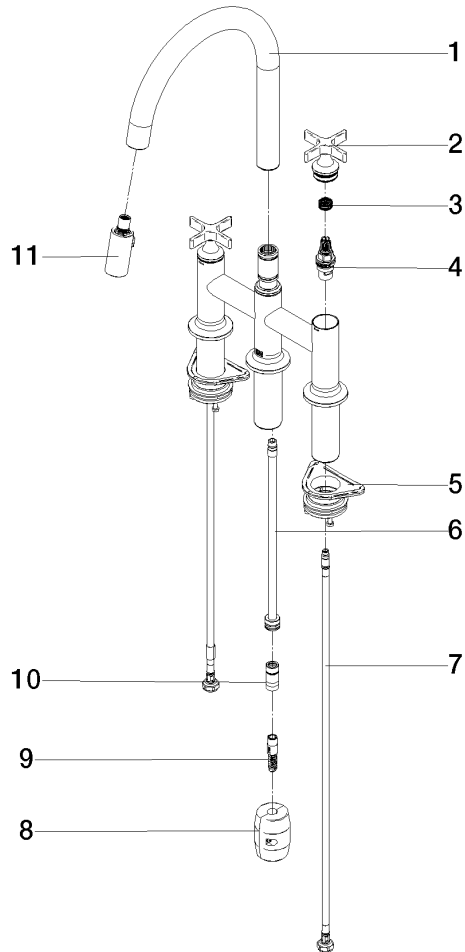

**VAIA Batería puente americana Pull-down con función de chorro - Dark
Platinum cepillado**

VAIA

19 875 809

- Saliente 240 mm
- Caño giratorio 360°
- Posibilidad de limitar la rotación con un juego de límite de giro 12 823 970 90
- Chorro mezclado con aire y chorro de ducha
- Manguera de ducha metálica 1800 mm
- Cabezal de ducha con sistema antical
- Caudal máx. 8 l/min con 3 bares de presión hidráulica
- Sin plomo
- Este producto puede ayudar a un edificio a cumplir con los requisitos de los sistemas de certificación ecológica de edificios: LEED®, BREEAM®, DGNB

VAIA

19 875 809

mm [inches]

1:5

Diagrama de flujo

Códigos y Estándares

DIN 4109

EN 1717

ISO 3822

Ü-Zeichen

VAIA Batería puente americana Pull-down con función de chorro - Dark
Platinum cepillado

VAIA

19 875 809
Certificado

Belgaqua_24-005-2 LGA_38

19 875 809

Versión del producto de 7/1/2023

VAIA Batería puente americana Pull-down con función de chorro - Dark
Platinum cepillado

VAIA

19 875 809

Lista de piezas de recambios

Versión del producto de 7/1/2023

Nº	Número de artículo	Denominación	Cantidad de montaje	Plazo de entrega
	90 28 22 397 00-99	caño	16	30