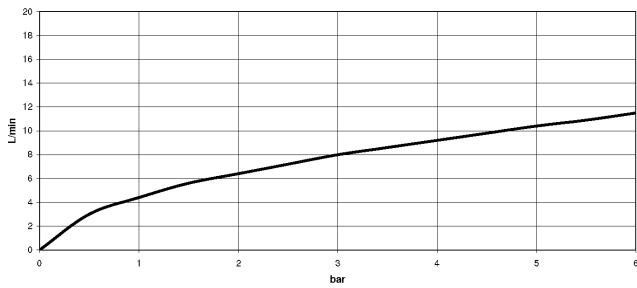

VAIA

19 875 809

mm [inches]

1:5

Diagrama de flujo

Códigos y Estándares

DIN 4109

EN 1717